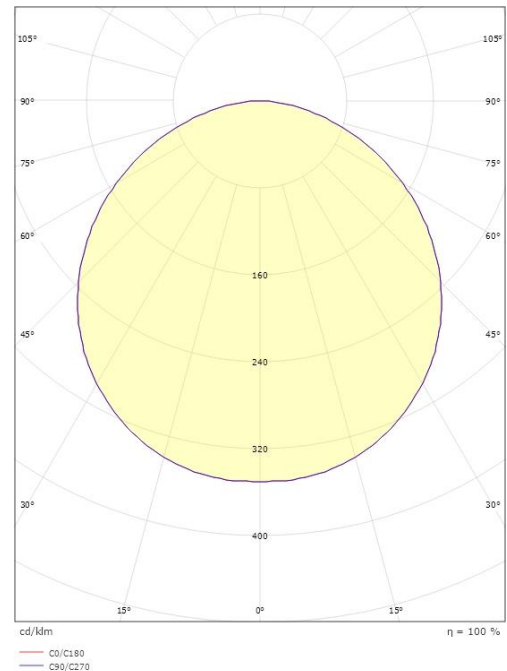

Dimensjoner

Høyde (mm) H: 77
Diameter (mm) D: 270
Vekt (kg) brutto/netto: 2.39 / 1.9

Forpakning

Forpakkingsstørrelse (mm): 278 x 275 x 92

7 0 2 1 9 8 6 0 5 0 4 1 7