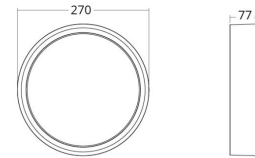

Lysteknikk

Type lyskilde: LED
Effektiv lysstrøm (lm): 670lm
Lysutbytte: 96 lm/W
Farge temperatur: 3000K
Fargegjengivelse (Ra/CRI): Ra>80
MacAdams faktor: SDCM: 3
Levetid: L70/B20>100.000
Levetid: L80/B20>75.000
Lysstråling: Direkte
Optikk: Opal
Lysspredning: 110°
Fotobiologisk sikkerhet: RG 0