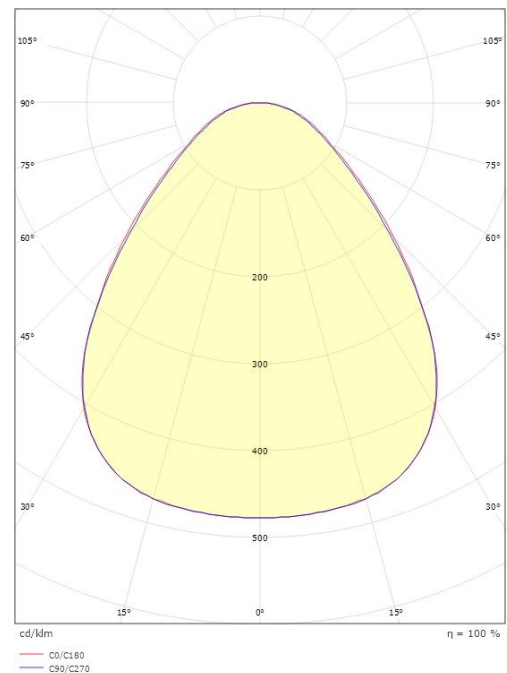

Disc 285x285

Disc 285X285 Hvit 2170lm 2700K Ra>80 Faseavsnitt

El-nummer: 3000540
EAN: 7021986060522
SG artikkelnr: 606052

Elektrisk

System effekt (W): 20W
Spennning: 220-240V
Maks. armaturer per sikring: B10: 40, B16: 65, C10: 55, C16: 100

Materialer og overflater

Materiale: Aluminium
Farge: Hvit
Avskjermingens materiale: Akryl (PMMA)

Montering/Tilkobling

Montering: Utenpåliggende, Innendørs
Tilkobling: Hurtigklemme

Dimensjoner

Lengde (mm) L: 283
Bredde (mm) W: 283
Høyde (mm) H: 55
Vekt (kg) brutto/netto: 2.53 / 2.098

Forpakning

Forpakkingsstørrelse (mm): 293 x 298 x 60

7 0 2 1 9 8 6 0 6 0 5 2 2