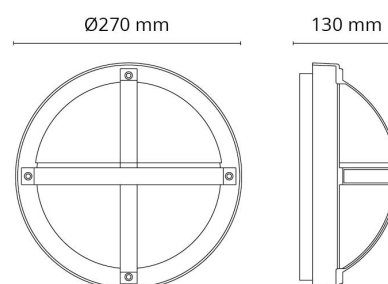

Dimensjoner

Diameter (mm) D: 270
Dybde (D): 130
Vekt (kg) brutto/netto: 2.05 / 1.9

Forpakning

Forpakkingsstørrelse (mm): 270 x 270 x 130

7 0 2 1 9 8 6 4 4 5 4 4 2