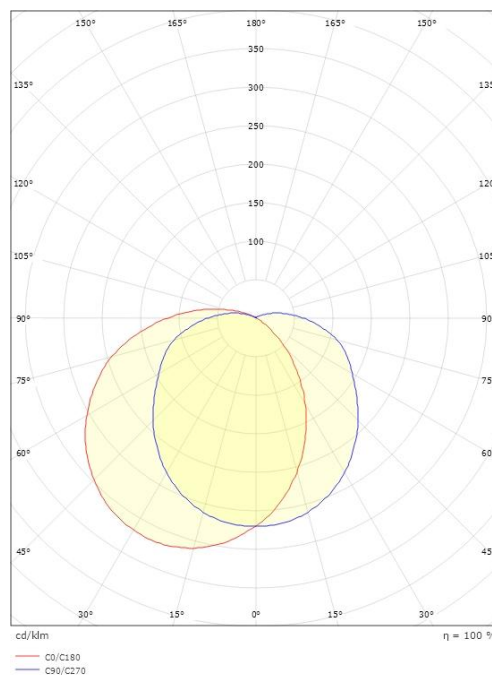

Dimensjoner

Diameter (mm) D: 270
Dybde (D): 130
Vekt (kg) brutto/netto: 2.05 / 1.9

Forpakning

Forpakkingsstørrelse (mm): 270 x 270 x 130

7 0 2 1 9 8 6 4 4 5 4 4 2