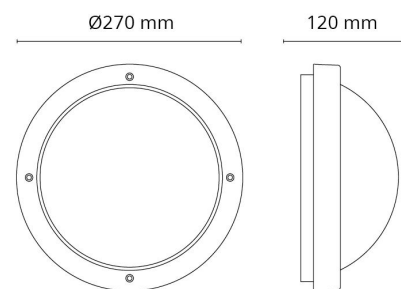

Dimensjoner

Høyde (mm) H: 120
 Diameter (mm) D: 270
 Dybde (D): 120
 Vekt (kg) brutto/netto: 1.95 / 1.74

Forpakning

Forpakkingsstørrelse (mm): 270 x 270 x 120

7 0 2 1 9 8 6 4 3 5 7 4 0