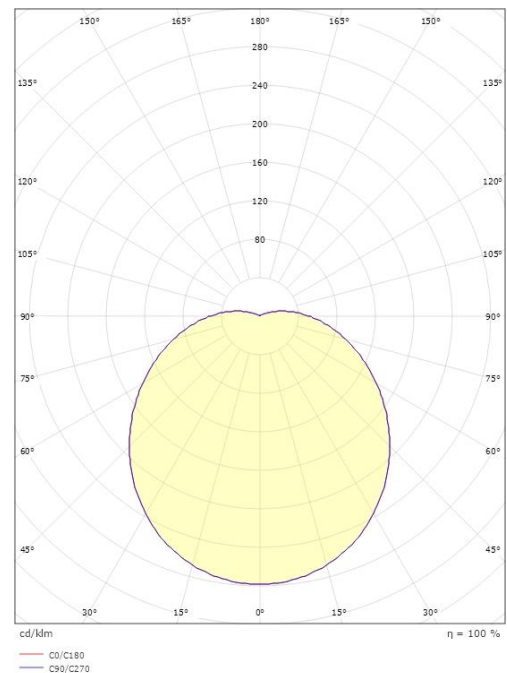

Dimensjoner

Høyde (mm) H: 120
 Diameter (mm) D: 270
 Dybde (D): 120
 Vekt (kg) brutto/netto: 1.95 / 1.74

Forpakning

Forpakkingsstørrelse (mm): 270 x 270 x 120

7 0 2 1 9 8 6 4 3 5 7 4 0