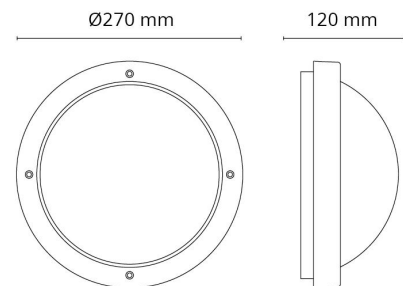

### Dimensjoner

Høyde (mm) H: 120  
 Diameter (mm) D: 270  
 Dybde (D): 120  
 Vekt (kg) brutto/netto: 1.95 / 1.74

### Forpakning

Forpakkingsstørrelse (mm): 270 x 270 x 120

7 021986415704