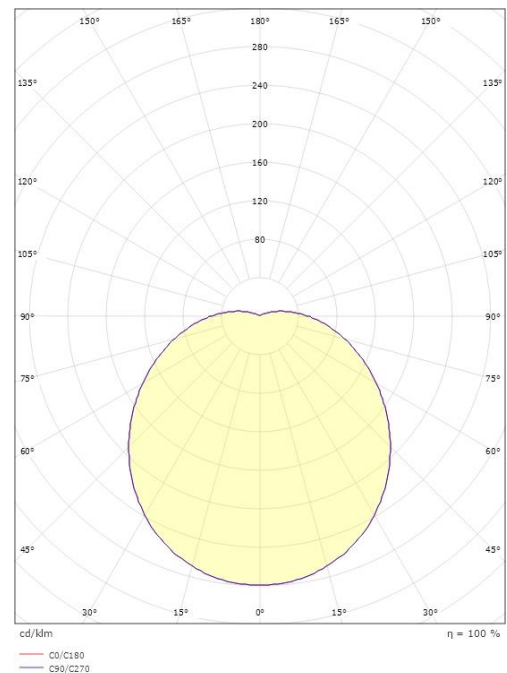

Forpakning

Forpakkingsstørrelse (mm): 270 x 270 x 120