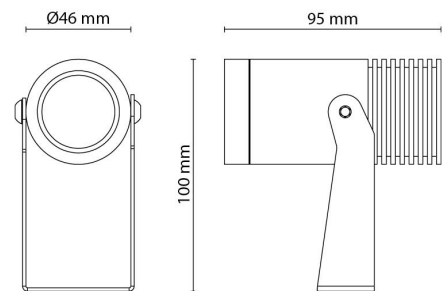

Materialer og overflater

Materiale: Aluminium
Farge: Grafitt
Avskjermingens materiale: Akryl (PMMA)

Montering/Tilkobling

Montering: Utenpåliggende, Utendørs
Kabel: Kabel 2m
Tilkobling: Inkl. ledning og støpsel

Dimensjoner

Lengde (mm) L: 95
Bredde (mm) W: 46
Høyde (mm) H: 100
Vekt (kg) brutto/netto: 0.66 / 0.6

Forpakning

Forpakkingsstørrelse (mm): 150 x 125 x 65

7 0 2 1 9 8 6 3 0 0 1 7