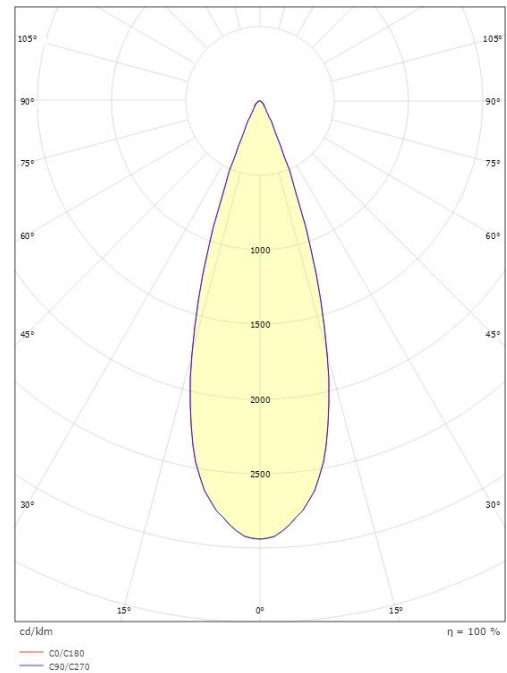

Dimensjoner

Lengde (mm) L: 95
Bredde (mm) W: 46
Høyde (mm) H: 100
Vekt (kg) brutto/netto: 0.66 / 0.6

Forpakning

Forpakkingsstørrelse (mm): 150 x 125 x 65

7 0 2 1 9 8 6 3 0 0 1 7