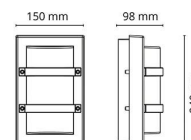

### Dimensjoner

Bredde (mm) W: 150  
Høyde (mm) H: 240  
Dybde (D): 98  
Vekt (kg) brutto/netto: 1.74 / 1.44

### Forpakning

Forpakkingsstørrelse (mm): 250 x 160 x 113

7 0 2 1 9 8 6 3 3 5 2 2 4