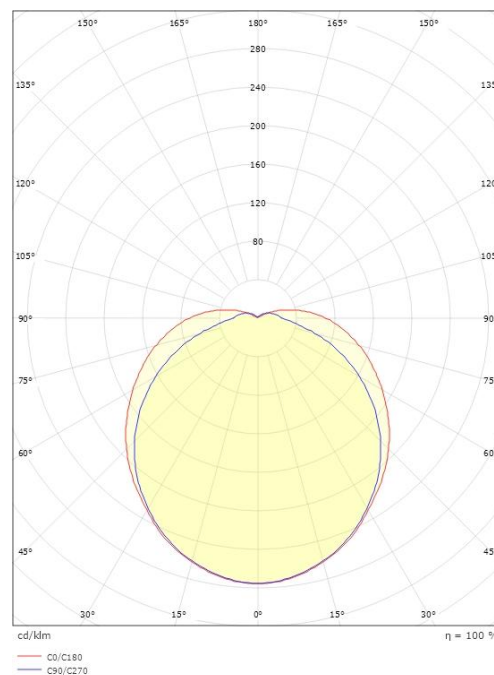

Trio Mini

Trio Mini Grafitt 460lm 3000K Ra>80 Faseavsnitt

El-nummer: 3100021
EAN: 7021986335224
SG artikkelnr: 633522

Elektrisk

System effekt (W): 10W
Spennning: 220-240V
Maks. armaturer per sikring: B10: 33, B16: 52, C10: 40, C16: 64

Lysteknikk

Type lyskilde: LED
Effektiv lysstrøm (lm): 460lm
Lysutbytte: 46 lm/W
Farge temperatur: 3000K
Fargegjengivelse (Ra/CRI): Ra>80
MacAdams faktor: SDCM: 3
Levetid: L70/B50>50.000
Lysstråling: Direkte
Optikk: Opal
Lysspredning: 130°

Styring

Styring: Faseavsnitt

Beskyttelse

Isolasjonsklasse: Klasse I
IK Klasse: IK10
IP Klasse: IP65
Glødetrådstestet: 850°C - 30s

Energi og godkjenning

Inneholder lyskilde med energiklasse: C
Breeam: Oppfyller Hea 01 krav til flimmerfri belysning (In-Use: Hea 05)

Materialer og overflater

Materiale: Aluminium
Farge: Grafitt
Avskjermingens materiale: UV-stabilisert polykarbonat

Montering/Tilkobling

Montering: Utenpåliggende, Innendørs / Utendørs
Tilkobling: Hurtigklemme

Dimensjoner

Bredde (mm) W: 150
Høyde (mm) H: 240
Dybde (D): 98
Vekt (kg) brutto/netto: 1.74 / 1.44

Forpakning

Forpakkingsstørrelse (mm): 250 x 160 x 113

7 0 2 1 9 8 6 3 3 5 2 2 4