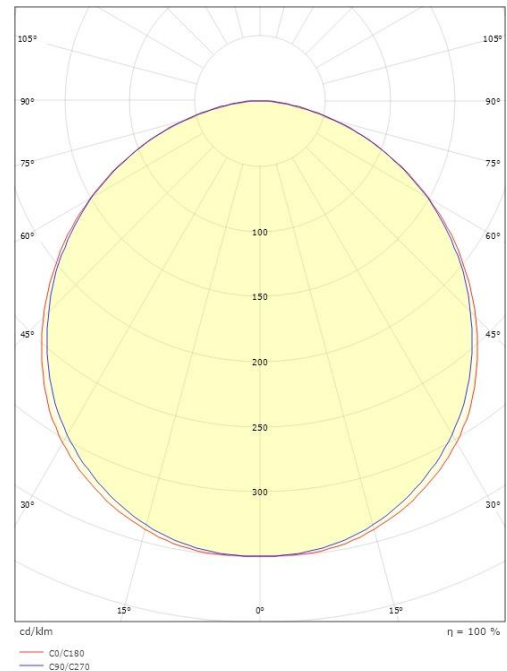

Frame

Frame Grafitt 670lm 3000K Ra>80 Faseavsnitt

El-nummer: 3100428
EAN: 7021986055610
SG artikkelnr: 605561

Elektrisk

System effekt (W): 8W
Spennning: 220-240V
Maks. armaturer per sikring: B10: 77, B16: 123, C10: 77, C16: 123

Lysteknikk

Type lyskilde: LED
Effektiv lysstrøm (lm): 670lm
Lysutbytte: 84 lm/W
Farge temperatur: 3000K
Fargegjengivelse (Ra/CRI): Ra>80
MacAdams faktor: SDCM: 3
Levetid: L70/B20>100.000
Levetid: L80/B20>75.000
Lysstråling: Direkte
Optikk: Opal
Lysspredning: 110°
Fotobiologisk sikkerhet: RG 0

Styring

Styring: Faseavsnitt

Beskyttelse

Isolasjonsklasse: Klasse II
IK Klasse: IK10
IP Klasse: IP66
Glødetrådtestet: 850°C - 30s

Energi og godkjenning

Inneholder lyskilde med energiklasse: C
Breeam: Oppfylles Hea 01 krav til flimmerfri belysning (In-Use: Hea 05)
ULOR (<1%): Ja, v/ takmontering

Materialer og overflater

Materiale: Aluminium
Farge: Grafitt
Avskjermingens materiale: UV-stabilisert polykarbonat

Montering/Tilkobling

Montering: Utenpåliggende, Innendørs / Utendørs
Tilkobling: Hurtigklemme

Dimensjoner

Lengde (mm) L: 320
Bredde (mm) W: 180
Høyde (mm) H: 77
Vekt (kg) brutto/netto: 2.47 / 1.9

Forpakning

Forpakkingsstørrelse (mm): 328 x 188 x 92

7 0 2 1 9 8 6 0 5 5 6 1 0