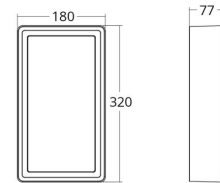

Lysteknikk

Type lyskilde: LED
Effektiv lysstrøm (lm): 670lm
Lysutbytte: 84 lm/W
Farge temperatur: 3000K
Fargegjengivelse (Ra/CRI): Ra>80
MacAdams faktor: SDCM: 3
Levetid: L70/B20>100.000
Levetid: L80/B20>75.000
Lysstråling: Direkte
Optikk: Opal
Lysspredning: 110°
Fotobiologisk sikkerhet: RG 0