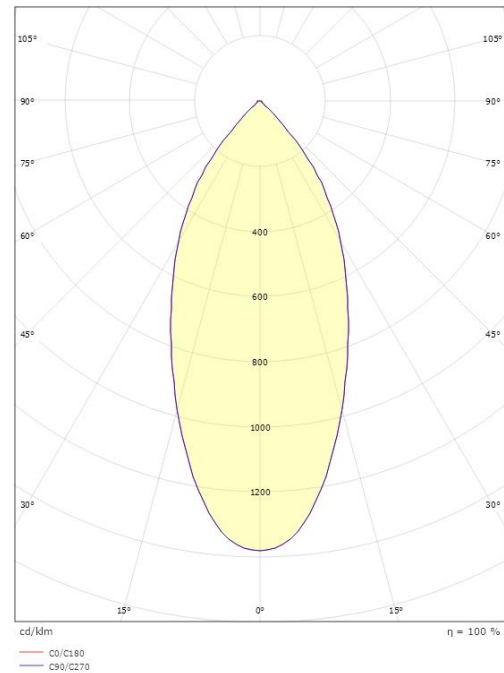

Materialer og overflater

Materiale: Aluminium
Farge: Sort RAL 9004
Avskjermingens materiale: Herdet glass

Montering/Tilkobling

Montering: Innfelling, Innendørs
Tilkobling: Hurtigklemme

Dimensjoner

Lengde (mm) L: 175
Bredde (mm) W: 95
Høyde (mm) H: 50
Innfellingsdiameter (mm): 83
Innfellingshøyde (mm): 48
Vekt (kg) brutto/netto: 0.74 / 0.617

Forpakning

Forpakkingsstørrelse (mm): 235 x 130 x 60

7 0 2 1 9 8 9 0 2 5 9 6 2