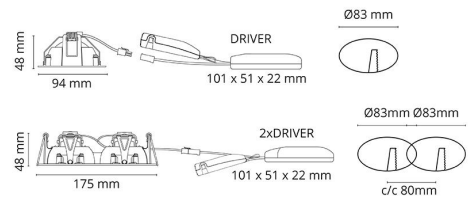

Materialer og overflater

Materiale: Aluminium
Farge: Sort RAL 9004
Avskjermingens materiale: Herdet glass

Montering/Tilkobling

Montering: Innfelling, Innendørs
Tilkobling: Hurtigklemme

Dimensjoner

Lengde (mm) L: 175
Bredde (mm) W: 95
Høyde (mm) H: 50
Innfellingsdiameter (mm): 83
Innfellingshøyde (mm): 48
Vekt (kg) brutto/netto: 0.74 / 0.617

Forpakning

Forpakkingsstørrelse (mm): 235 x 130 x 60

7 0 2 1 9 8 9 0 2 5 9 6 2