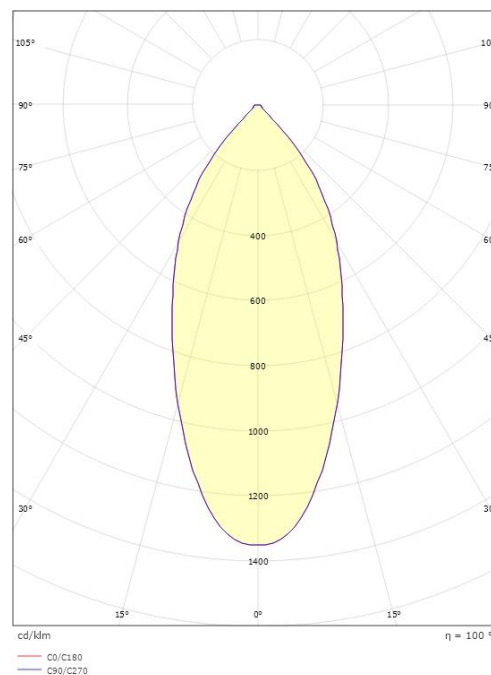

Materialer og overflater

Materiale: Aluminium
Farge: Hvit RAL 9003
Avskjermingens materiale: Herdet glass

Montering/Tilkobling

Montering: Innendørs / Utendørs
Tilkobling: Hurtigklemme

Dimensjoner

Lengde (mm) L: 132
Bredde (mm) W: 132
Høyde (mm) H: 65
Vekt (kg) brutto/netto: 0.87 / 0.79

Forpakning

Forpakkingsstørrelse (mm): 140 x 140 x 75

7 0 2 1 9 8 9 0 2 5 3 9 9