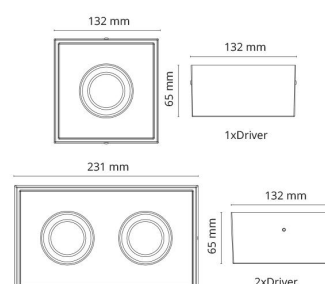

Materialer og overflater

Materiale: Aluminium
Farge: Hvit RAL 9003
Avskjermingens materiale: Herdet glass

Montering/Tilkobling

Montering: Innendørs / Utendørs
Tilkobling: Hurtigklemme

Dimensjoner

Lengde (mm) L: 132
Bredde (mm) W: 132
Høyde (mm) H: 65
Vekt (kg) brutto/netto: 0.87 / 0.79

Forpakning

Forpakkingsstørrelse (mm): 140 x 140 x 75

7 0 2 1 9 8 9 0 2 5 3 9 9