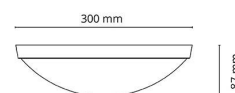

Lysteknikk

Type lyskilde: LED
Effektiv lysstrøm (lm): 1540lm
Lysutbytte: 103 lm/W
Farge temperatur: 4000K
Fargegjengivelse (Ra/CRI): Ra>80
MacAdams faktor: SDCM: 3
Levetid: L80/B10>100.000
Levetid: L90/B10>50.000
Lysstråling: Direkte
Optikk: Opal
Lysspredning: 110°
UGR: UGR<25