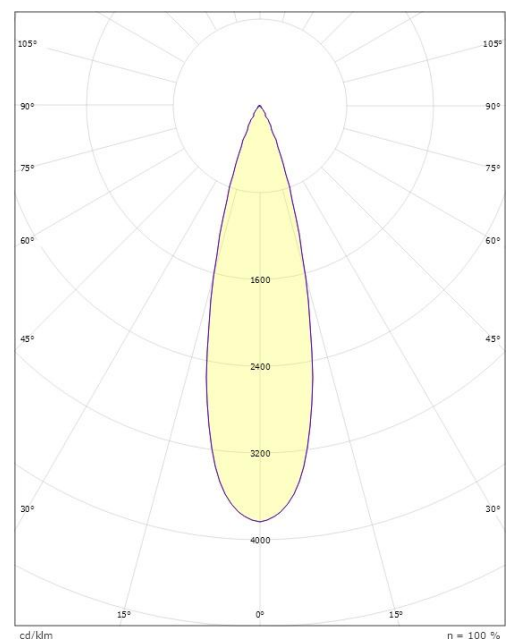

Wax Sort 27° 1480/2520lm 4000K Ra>80 Ikke dimbar

El-nummer: 3502615
 EAN: 5703821173148
 SG artikkelnr: 8246091477

Elektrisk

Watt: 16/27W
 Spenning: 220-240V
 Maks. armaturer per sikring: B10: 10, B16: 17, C10: 16, C16: 27

Materialer og overflater

Materiale: Aluminium, trykkstøpt
 Farge: Sort glans 20
 Avskjermingens materiale: Herdet glass

Montering/Tilkobling

Montering: Mast, vegg, pullert eller jordspyd,
 Utendørs
 Kabel: Kabel 2x1mm² 10m
 Vindprojisert areal: 0,0403m² - Max 5,3 kg

Dimensjoner

Høyde (mm) H: 268
 Diameter (mm) D: 180
 Vekt (kg) brutto/netto: 4.66 / 4.46

Forpakning

Forpakkingsstørrelse (mm): 275 x 275 x 275

cd/klm
 — C0/C180
 — C90/C270

5 7 0 3 8 2 1 1 7 3 1 4 8