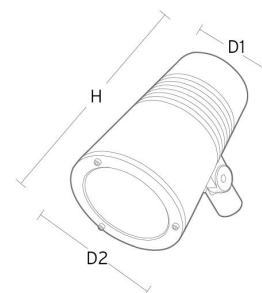

Materialer og overflater

Materiale: Aluminium, trykkstøpt
 Farge: Sort glans 20
 Avskjermingens materiale: Herdet glass

Montering/Tilkobling

Montering: Mast, vegg, pullert eller jordspyd,
 Utendørs
 Kabel: Kabel 2x1mm² 10m
 Vindprojisert areal: 0,0403m² - Max 5,3 kg

Dimensjoner

Høyde (mm) H: 268
 Diameter (mm) D: 180
 Vekt (kg) brutto/netto: 4.66 / 4.46

Forpakning

Forpakkingsstørrelse (mm): 275 x 275 x 275

cd/klm
 — C0/C180
 — C90/C270

5 7 0 3 8 2 1 1 7 3 1 4 8