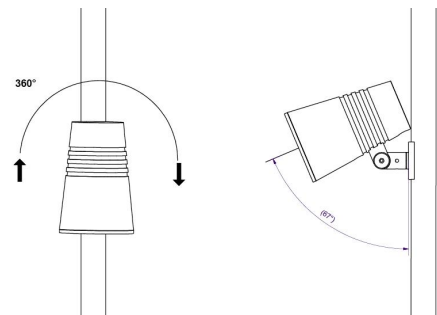

Materialer og overflater

Materiale: Aluminium, trykkstøpt
 Farge: Sort glans 20
 Avskjermingens materiale: Herdet glass

Montering/Tilkobling

Montering: Mast, vegg, pullert eller jordspyd,
 Utendørs
 Kabel: Kabel 2x1mm² 10m
 Vindprojisert areal: 0,0403m² - Max 5,3 kg

Dimensjoner

Høyde (mm) H: 268
 Diameter (mm) D: 180
 Vekt (kg) brutto/netto: 4.66 / 4.46

Forpakning

Forpakkingsstørrelse (mm): 275 x 275 x 275

cd/klm
 — C0/C180
 — C90/C270

5 7 0 3 8 2 1 1 7 3 1 4 8