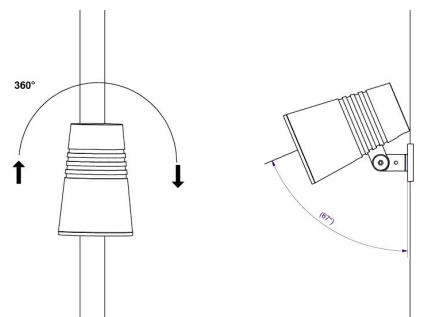

Materialer og overflater

Materiale: Aluminium, trykkstøpt
Farge: Grå struktur 2150 sablé
Avskjermingens materiale: Herdet glass

Montering/Tilkobling

Montering: Mast, vegg, pullert eller jordspyd,
Utendørs
Kabel: Kabel 2x1mm² 10m
Vindprojisert areal: 0,0403m² - Max 5,3 kg

Dimensjoner

Høyde (mm) H: 268
Diameter (mm) D: 180
Vekt (kg) brutto/netto: 4.8 / 4.6

Forpakning

Forpakkingsstørrelse (mm): 275 x 275 x 275

cd/klm

η = 100 %

— C0/C180
— C90/C270

5 7 0 3 8 2 1 1 7 2 7 9 0