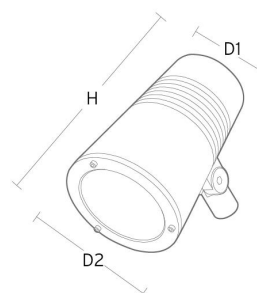

Wax

Wax Grå 27° 3710lm 4000K Ra>80 Ikke dimbar

El-nummer: 3502612
EAN: 5703821172790
SG artikkelnr: 8246090672

Elektrisk

System effekt (W): 41W
Spenning: 220-240V

Lysteknikk

Type lyskilde: LED
Effektiv lysstrøm (lm): 3710lm
Lysutbytte: 90 lm/W
Farge temperatur: 4000K
Fargegjengivelse (Ra/CRI): Ra>80
MacAdams faktor: SDCM: 2
Levetid: L90/B10>100.000
Lysstråling: Direkte
Optikk: Reflektor Bred 27gr.
Lysspredning: 27°

Materialer og overflater

Materiale: Aluminium, trykkstøpt
Farge: Grå struktur 2150 sablé
Avskjermingens materiale: Herdet glass

Montering/Tilkobling

Montering: Mast, vegg, pullert eller jordspyd,
Utendørs
Kabel: Kabel 2x1mm² 10m
Vindprojisert areal: 0,0403m² - Max 5,3 kg

Dimensjoner

Høyde (mm) H: 268
Diameter (mm) D: 180
Vekt (kg) brutto/netto: 4.8 / 4.6

Forpakning

Forpakkingsstørrelse (mm): 275 x 275 x 275

cd/klm

η = 100 %

— C0/C180
— C90/C270

5 7 0 3 8 2 1 1 7 2 7 9 0