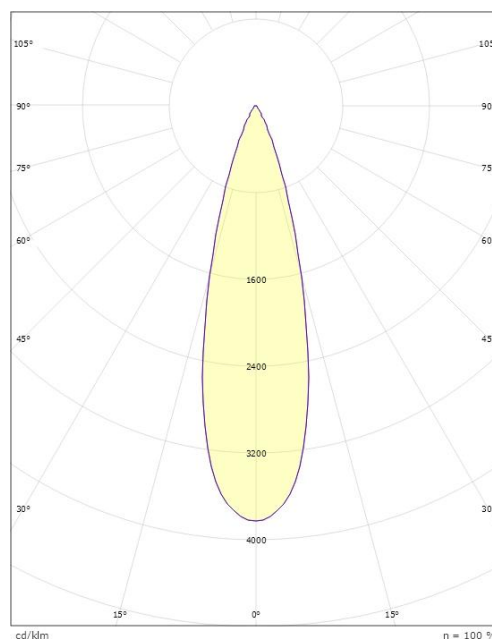

Wax

Wax Grå 27° 3710lm 4000K Ra>80 Ikke dimbar

El-nummer: 3502612
EAN: 5703821172790
SG artikkelnr: 8246090672

Elektrisk

System effekt (W): 41W
Spenning: 220-240V

Lysteknikk

Type lyskilde: LED
Effektiv lysstrøm (lm): 3710lm
Lysutbytte: 90 lm/W
Farge temperatur: 4000K
Fargegjengivelse (Ra/CRI): Ra>80
MacAdams faktor: SDCM: 2
Levetid: L90/B10>100.000
Lysstråling: Direkte
Optikk: Reflektor Bred 27gr.
Lysspredning: 27°

Materialer og overflater

Materiale: Aluminium, trykkstøpt
Farge: Grå struktur 2150 sablé
Avskjermingens materiale: Herdet glass

Montering/Tilkobling

Montering: Mast, vegg, pullert eller jordspyd,
Utendørs
Kabel: Kabel 2x1mm² 10m
Vindprojisert areal: 0,0403m² - Max 5,3 kg

Dimensjoner

Høyde (mm) H: 268
Diameter (mm) D: 180
Vekt (kg) brutto/netto: 4.8 / 4.6

Forpakning

Forpakkingsstørrelse (mm): 275 x 275 x 275

cd/klm

η = 100 %

— C0/C180
— C90/C270

5 7 0 3 8 2 1 1 7 2 7 9 0