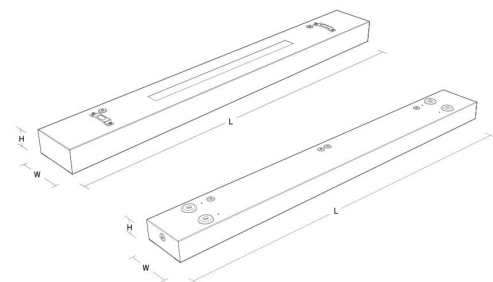

Materialer og overflater

Materiale: stålplate
 Avskjermingens materiale: Aluminium

Montering/Tilkobling

Montering: Hengende eller utenpåliggende, Innendørs
 Modul: 1200
 Tilkobling: Hurtigklemme

Dimensjoner

Lengde (mm) L: 1200
 Bredde (mm) W: 142
 Høyde (mm) H: 63
 Vekt (kg) brutto/netto: 5.7 / 5.5

Forpakning

Forpakkingsstørrelse (mm): 1215 x 146 x 68

5 7 0 3 8 2 1 1 7 2 3 5 6