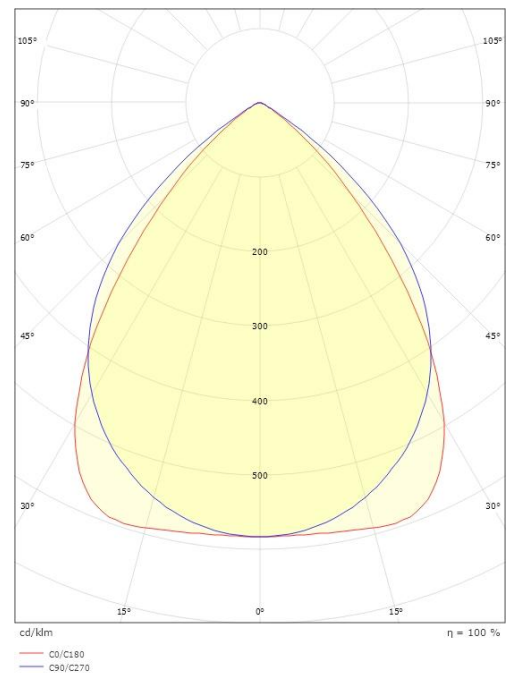

Lengde (mm) L: 1200
 Bredde (mm) W: 142
 Høyde (mm) H: 63
 Vekt (kg) brutto/netto: 5.7 / 5.5

Forpakning

Forpakkingsstørrelse (mm): 1215 x 146 x 68

5 7 0 3 8 2 1 1 7 2 3 5 6