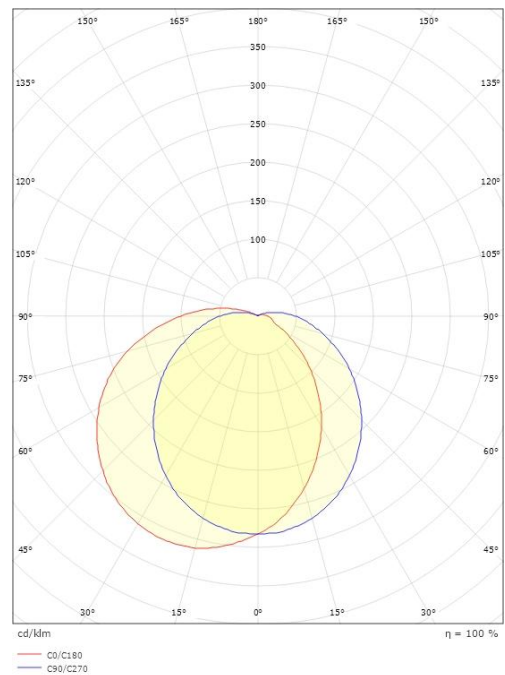

Uno 1100 Sort 440lm 3000K Ra>80 Faseavsnitt

El-nummer: 3104652
EAN: 7021986446401
SG artikkelnr: 644640

Elektrisk

System effekt (W): 8W
Spenning: 220-240V
Maks. armaturer per sikring: B10: 33, B16: 52, C10: 40, C16: 64

Lysteknikk

Type lyskilde: LED
Effektiv lysstrøm (lm): 440lm
Lysutbytte: 55 lm/W
Farge temperatur: 3000K
Fargegjengivelse (Ra/CRI): Ra>80
MacAdams faktor: SDCM: 3
Levetid: L70/B10>50.000
Lysstråling: Direkte
Optikk: Opal
Lysspredning: 120°

Styring

Styring: Faseavsnitt

Beskyttelse

Isolasjonsklasse: Klasse II
IK Klasse: IK10
IP Klasse: IP65
Glødetrådstestet: 850°C - 30s

Energi og godkjenning

Inneholder lyskilde med energiklasse: C
Oppfyller Hea 01 krav til flimmerfri
belysning (In-Use: Hea 05)
Sunda Hus: C+

Materialer og overflater

Materiale: Aluminium
Farge: Sort RAL 9004
Avskjermingens materiale: UV-stabilisert polykarbonat

Montering/Tilkobling

Montering: Utenpåliggende, Innendørs / Utendørs
Modul: 1100
Tilkobling: Hurtigklemme

Dimensjoner

Diameter (mm) D: 270
Dybde (D): 130
Vekt (kg) brutto/netto: 1.848 / 1.743

Forpakning

Forpakkingsstørrelse (mm): 270 x 270 x 142

7 0 2 1 9 8 6 4 4 6 4 0 1