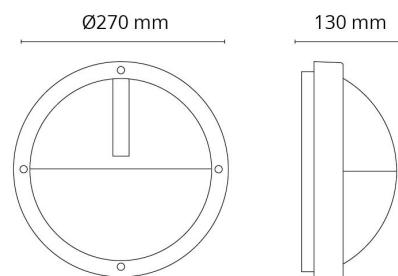

### Dimensjoner

Diameter (mm) D: 270  
 Dybde (D): 130  
 Vekt (kg) brutto/netto: 1.848 / 1.743

### Forpakning

Forpakkingsstørrelse (mm): 270 x 270 x 142

7 0 2 1 9 8 6 4 4 6 4 0 1