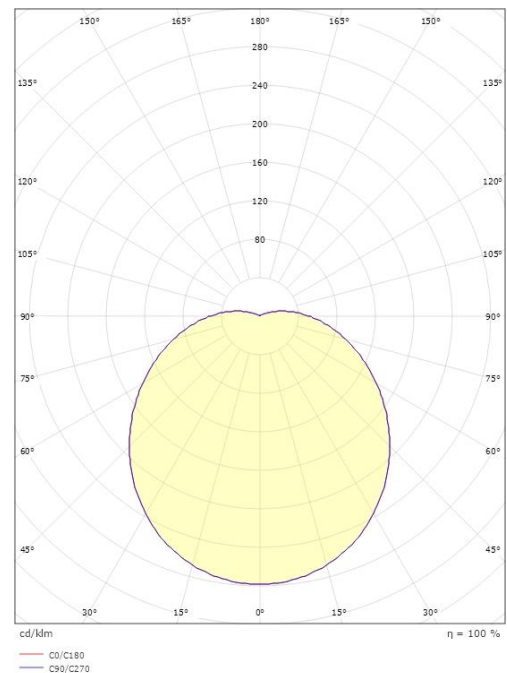

Dimensjoner

Høyde (mm) H: 120
 Diameter (mm) D: 270
 Dybde (D): 120
 Vekt (kg) brutto/netto: 1.95 / 1.74

Forpakning

Forpakkingsstørrelse (mm): 270 x 270 x 120

7 0 2 1 9 8 6 4 4 5 7 4 9