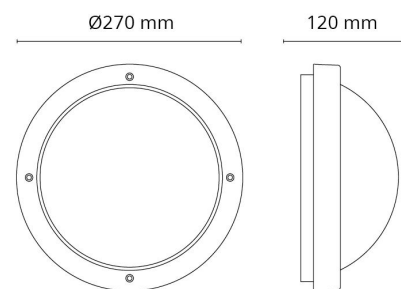

Materialer og overflater

Materiale: Aluminium
 Farge: Sort RAL 9004
 Avskjermingens materiale: UV-stabilisert polykarbonat

Montering/Tilkobling

Montering: Utenpåliggende, Innendørs / Utendørs
 Modul: 1100
 Tilkobling: Hurtigklemme

Dimensjoner

Høyde (mm) H: 120
 Diameter (mm) D: 270
 Dybde (D): 120
 Vekt (kg) brutto/netto: 1.95 / 1.74

Forpakning

Forpakkingsstørrelse (mm): 270 x 270 x 120

7 0 2 1 9 8 6 4 4 5 7 4 9