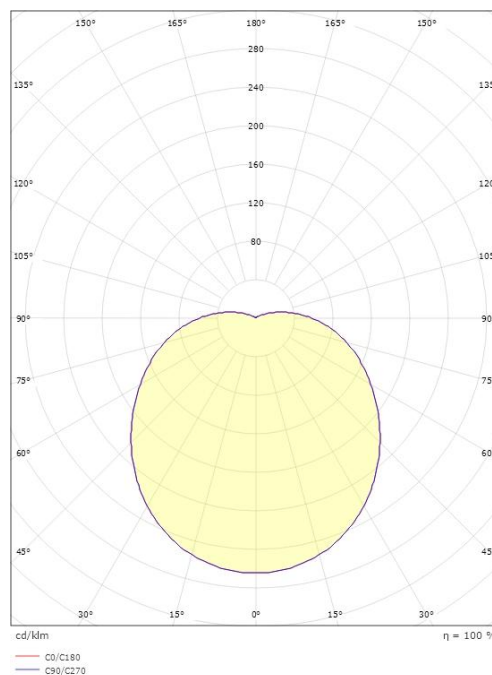

Dimensjoner

Høyde (mm) H: 130
 Diameter (mm) D: 270
 Dybde (D): 130
 Vekt (kg) brutto/netto: 2 / 1.9

Forpakning

Forpakkingsstørrelse (mm): 270 x 270 x 130

7 0 2 1 9 8 6 4 3 5 5 4 2