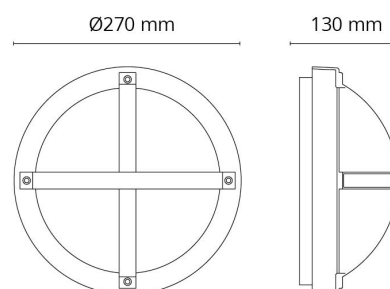

Dimensjoner

Høyde (mm) H: 130
 Diameter (mm) D: 270
 Dybde (D): 130
 Vekt (kg) brutto/netto: 2 / 1.9

Forpakning

Forpakkingsstørrelse (mm): 270 x 270 x 130

7 0 2 1 9 8 6 4 3 5 5 4 2