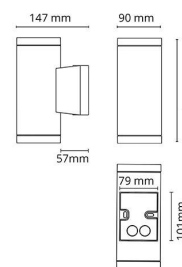

Metro Grafitt 360lm 2700K Ra>80 Faseavsnitt

El-nummer: 3104451
 EAN: 7021986236934
 SG artikkelnr: 623693

Elektrisk

Watt: 2x4,5W
 System effekt (W): 9W
 Spenning: 220-240V

Lysteknikk

Type lyskilde: LED
 Sokkel: GU10
 Lyskilde inkludert: Ja
 Effektiv lysstrøm (lm): 360lm
 Lysutbytte: 40 lm/W
 Farge temperatur: 2700K
 Fargegjengivelse (Ra/CRI): Ra>80
 MacAdams faktor: SDCM: 4
 Levetid: L70/B50>40.000
 Lysstråling: Direkte
 Optikk: Glass gjennomsiktig
 Lysspredning: 35°/35°

Materialer og overflater

Materiale: Aluminium
 Farge: Grafitt
 Avskjermingens materiale: Herdet glass

Montering/Tilkobling

Montering: Utenpåliggende, Innendørs / Utendørs
 Tilkobling: Hurtigklemme

Dimensjoner

Lengde (mm) L: 160
 Bredde (mm) W: 90
 Høyde (mm) H: 215
 Dybde (D): 147
 Vekt (kg) brutto/netto: 1.476 / 1.223

Forpakning

Forpakkingsstørrelse (mm): 230 x 155 x 100