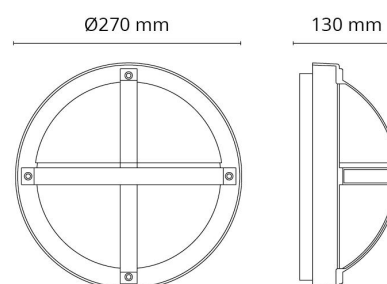

Dimensjoner

Diameter (mm) D: 270
Dybde (D): 130
Vekt (kg) brutto/netto: 2.05 / 1.9

Forpakning

Forpakkingsstørrelse (mm): 270 x 270 x 130

7 0 2 1 9 8 6 4 3 5 4 4 3