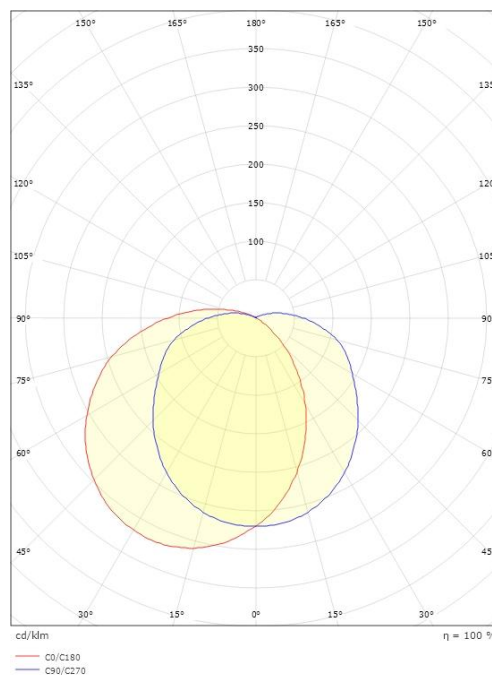

Dimensjoner

Diameter (mm) D: 270
Dybde (D): 130
Vekt (kg) brutto/netto: 2.05 / 1.9

Forpakning

Forpakkingsstørrelse (mm): 270 x 270 x 130

7 0 2 1 9 8 6 4 3 5 4 4 3