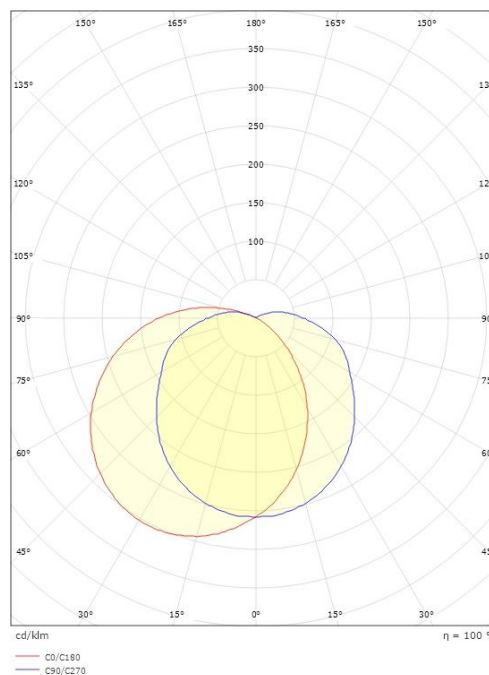

Tanto 1100 Hvit 440lm 3000K Ra>80 Faseavsnitt

El-nummer: 3104642
EAN: 7021986415407
SG artikkelnr: 641540

Elektrisk

System effekt (W): 8W
Spenning: 220-240V
Maks. armaturer per sikring: B10: 33, B16: 52, C10: 40, C16: 64

Lysteknikk

Type lyskilde: LED
Effektiv lysstrøm (lm): 440lm
Lysutbytte: 55 lm/W
Farge temperatur: 3000K
Fargegjengivelse (Ra/CRI): Ra>80
MacAdams faktor: SDCM: 3
Levetid: L70/B10>50.000
Lysstråling: Direkte
Optikk: Opal
Lysspredning: 120°

Styring

Styring: Faseavsnitt

Beskyttelse

Isolasjonsklasse: Klasse II
IK Klasse: IK10
IP Klasse: IP65
Glødetrådstestet: 850°C - 30s

Energi og godkjenning

Inneholder lyskilde med energiklasse: C
Oppfyller Hea 01 krav til flimmerfri
belysning (In-Use: Hea 05)
Sunda Hus: C+

Materialer og overflater

Materiale: Aluminium
Farge: Hvit RAL 9003
Avskjermingens materiale: UV-stabilisert polykarbonat

Montering/Tilkobling

Montering: Utenpåliggende, Innendørs / Utendørs
Modul: 1100
Tilkobling: Hurtigklemme

Dimensjoner

Høyde (mm) H: 130
Diameter (mm) D: 270
Dybde (D): 130
Vekt (kg) brutto/netto: 2.05 / 1.74

Forpakning

Forpakkingsstørrelse (mm): 270 x 270 x 130

7 0 2 1 9 8 6 4 1 5 4 0 7