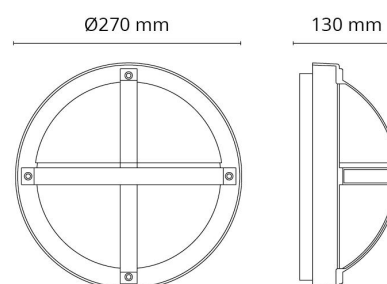

### Dimensjoner

Høyde (mm) H: 130  
 Diameter (mm) D: 270  
 Dybde (D): 130  
 Vekt (kg) brutto/netto: 2.05 / 1.74

### Forpakning

Forpakkingsstørrelse (mm): 270 x 270 x 130

7 0 2 1 9 8 6 4 1 5 4 0 7