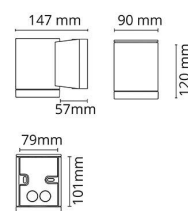

Lysteknikk

Type lyskilde: LED
Sokkel: GU10
Lyskilde inkludert: Ja
Effektiv lysstrøm (lm): 180lm
Lysutbytte: 40 lm/W
Farge temperatur: 2700K
Fargegjengivelse (Ra/CRI): Ra>80
MacAdams faktor: SDCM: 4
Levetid: L70/B50>40.000
Lysstråling: Direkte
Optikk: Glass gjennomsiktig
Lysspredning: 35°