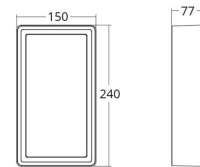

Lysteknikk

Type lyskilde: LED
Effektiv lysstrøm (lm): 550lm
Lysutbytte: 85 lm/W
Farge temperatur: 3000K
Fargegjengivelse (Ra/CRI): Ra>80
MacAdams faktor: SDCM: 3
Levetid: L70/B20>100.000
Levetid: L80/B20>75.000
Lysstråling: Direkte
Optikk: Opal
Lysspredning: 110°
Fotobiologisk sikkerhet: RG 0