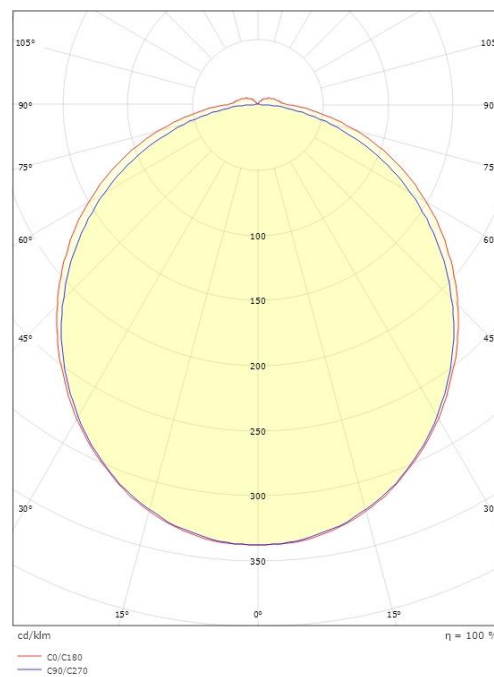

**Dimensjoner**

Lengde (mm) L: 460  
 Bredder (mm) W: 135  
 Høyde (mm) H: 60  
 Dybde (D): 135  
 Vekt (kg) brutto/netto: 0.976 / 0.802

**Forpakning**

Forpakkingsstørrelse (mm): 470 x 142 x 70

7 0 2 1 9 8 1 1 4 4 2 1 0