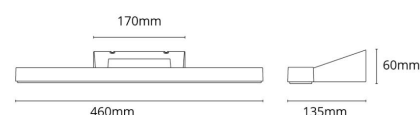

View Sort 720lm 3000K Ra>90 Faseavsnitt

El-nummer: 3000206
EAN: 7021981144210
SG artikkelnr: 114421

Elektrisk

System effekt (W): 11W
Spenning: 220-240V
Maks. armaturer per sikring: B10: 23, B16: 37, C10: 29, C16: 46

Lysteknikk

Type lyskilde: LED
Effektiv lysstrøm (lm): 720lm
Lysutbytte: 65 lm/W
Farge temperatur: 3000K
Fargegjengivelse (Ra/CRI): Ra>90
MacAdams faktor: SDCM: 3
Levetid: L90/B10>50.000
Levetid: L80/B10>100.000
Lysstråling: Direkte
Optikk: Opal
UGR: UGR<28
Fotobiologisk sikkerhet: RG 0