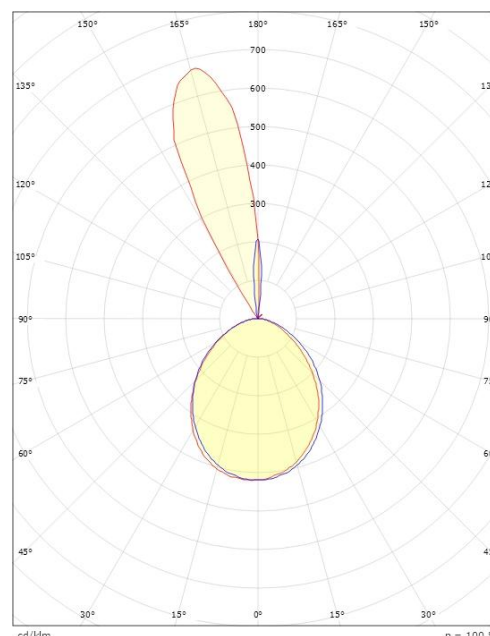

Forpakning

Forpakkingsstørrelse (mm): 180 x 165 x 185

cd/km η = 100 %

— C0/C180
— C90/C270

7 0 2 1 9 8 6 2 3 9 3 3 1