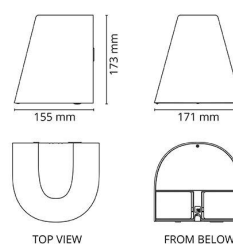

Spike Grafitt Uplight 890lm 2700K Ra>80 Faseavsnitt

El-nummer: 3100137
EAN: 7021986239331
SG artikkelnr: 623933

Elektrisk

Watt: 10W+6W
System effekt (W): 16W
Spenning: 220-240V

Lysteknikk

Type lyskilde: LED
Sokkel: GU10
Lyskilde inkludert: Ja
Effektiv lysstrøm (lm): 890lm
Lysutbytte: 56 lm/W
Farge temperatur: 2700K
Fargegjengivelse (Ra/CRI): Ra>80
MacAdams faktor: SDCM: 3
Levetid: L70/B50>50.000
Lysstråling: Direkte
Optikk: Plast, opal/gjennomsiktig
Lysspredning: 95° ned / 15° opp