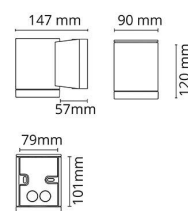

Metro Sort 180lm 2700K Ra>80 Faseavsnitt

El-nummer: 3104445
 EAN: 7021986146912
 SG artikkelnr: 614691

Elektrisk

System effekt (W): 4.5W
 Spenning: 220-240V

Lysteknikk

Type lyskilde: LED
 Sokkel: GU10
 Lyskilde inkludert: Ja
 Effektiv lysstrøm (lm): 180lm
 Lysutbytte: 40 lm/W
 Farge temperatur: 2700K
 Fargegjengivelse (Ra/CRI): Ra>80
 MacAdams faktor: SDCM: 4
 Levetid: L70/B50>40.000
 Lysstråling: Direkte
 Optikk: Glass gjennomsiktig
 Lysspredning: 35°

Materialer og overflater

Materiale: Aluminium
 Farge: Sort RAL 9004
 Avskjermingens materiale: Herdet glass

Montering/Tilkobling

Montering: Utenpåliggende, Innendørs / Utendørs
 Tilkobling: Hurtigklemme

Dimensjoner

Bredde (mm) W: 90
 Høyde (mm) H: 120
 Dybde (D): 147
 Vekt (kg) brutto/netto: 1.08 / 0.9

Forpakning

Forpakkingsstørrelse (mm): 160 x 100 x 135

7 0 2 1 9 8 6 1 4 6 9 1 2