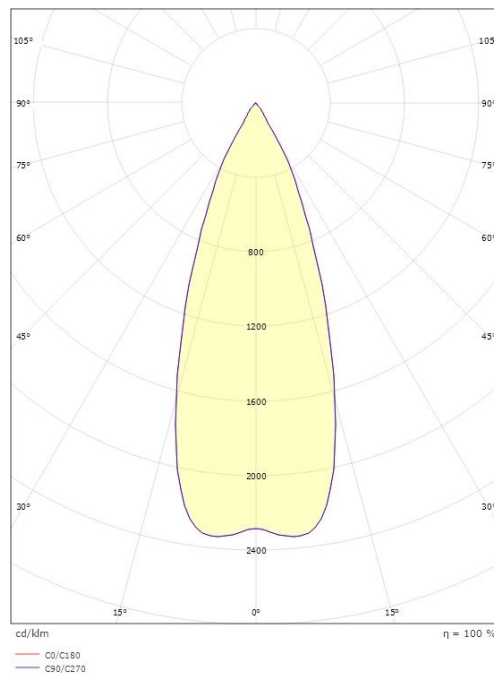

Metro Sort 180lm 2700K Ra>80 Faseavsnitt

El-nummer: 3104445
 EAN: 7021986146912
 SG artikkelnr: 614691

Elektrisk

System effekt (W): 4.5W
 Spenning: 220-240V

Lysteknikk

Type lyskilde: LED
 Sokkel: GU10
 Lyskilde inkludert: Ja
 Effektiv lysstrøm (lm): 180lm
 Lysutbytte: 40 lm/W
 Farge temperatur: 2700K
 Fargegjengivelse (Ra/CRI): Ra>80
 MacAdams faktor: SDCM: 4
 Levetid: L70/B50>40.000
 Lysstråling: Direkte
 Optikk: Glass gjennomsiktig
 Lysspredning: 35°

Bredde (mm) W: 90
 Høyde (mm) H: 120
 Dybde (D): 147
 Vekt (kg) brutto/netto: 1.08 / 0.9

Forpakning

Forpakkingsstørrelse (mm): 160 x 100 x 135

7 0 2 1 9 8 6 1 4 6 9 1 2