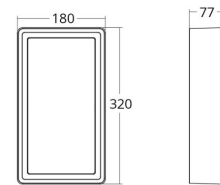

Lysteknikk

Type lyskilde: LED
Effektiv lysstrøm (lm): 770lm
Lysutbytte: 103 lm/W
Farge temperatur: 3000K
Fargegjengivelse (Ra/CRI): Ra>80
MacAdams faktor: SDCM: 3
Levetid: L70/B20>100.000
Levetid: L80/B20>75.000
Lysstråling: Direkte
Optikk: Opal
Lysspredning: 110°
Fotobiologisk sikkerhet: RG 0