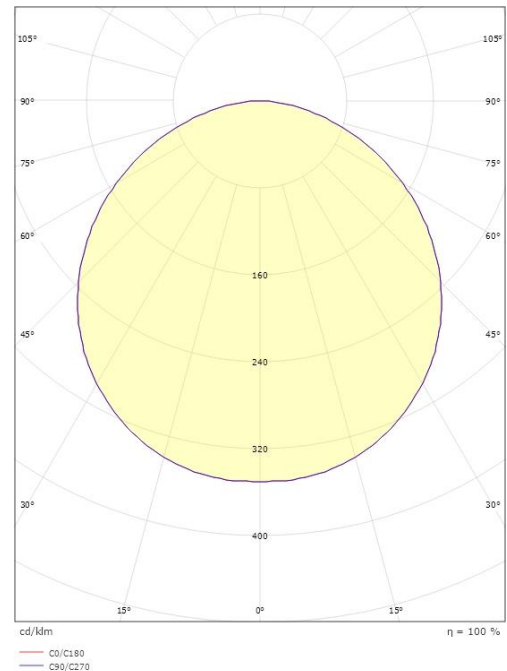

Frame Round

Frame Round Grafitt 670lm 3000K Ra>80 Faseavsnitt

El-nummer: 3100413
EAN: 7021986050615
SG artikkelnr: 605061

Elektrisk

System effekt (W): 7W
Spennning: 220-240V
Maks. armaturer per sikring: B10: 19, B16: 30, C10: 31, C16: 51

Lysteknikk

Type lyskilde: LED
Effektiv lysstrøm (lm): 670lm
Lysutbytte: 96 lm/W
Farge temperatur: 3000K
Fargegjengivelse (Ra/CRI): Ra>80
MacAdams faktor: SDCM: 3
Levetid: L70/B20>100.000
Levetid: L80/B20>75.000
Lysstråling: Direkte
Optikk: Opal
Lysspredning: 110°
Fotobiologisk sikkerhet: RG 0

Styring

Styring: Faseavsnitt

Beskyttelse

Isolasjonsklasse: Klasse II
IK Klasse: IK10
IP Klasse: IP66
Glødetrådtestet: 850°C - 30s

Energi og godkjenning

Inneholder lyskilde med energiklasse: C
Breeam: Oppfyller Hea 01 krav til flimmerfri belysning (In-Use: Hea 05) Ja, v/ takmontering
ULOR (<1%): C-
Sunda Hus: C-

Materialer og overflater

Materiale: Aluminium
Farge: Grafitt
Avskjermingens materiale: UV-stabilisert polykarbonat

Montering/Tilkobling

Montering: Utenpåliggende, Innendørs / Utendørs
Tilkobling: Hurtigklemme

Dimensjoner

Høyde (mm) H: 77
Diameter (mm) D: 270
Vekt (kg) brutto/netto: 2.39 / 1.9

Forpakning

Forpakkingsstørrelse (mm): 278 x 275 x 92

7 0 2 1 9 8 6 0 5 0 6 1 5