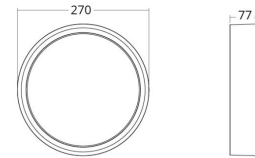

Lysteknikk

Type lyskilde: LED
Effektiv lysstrøm (lm): 860lm
Lysutbytte: 108 lm/W
Farge temperatur: 3000K
Fargegjengivelse (Ra/CRI): Ra>80
MacAdams faktor: SDCM: 3
Levetid: L70/B20>100.000
Levetid: L80/B20>75.000
Lysstråling: Direkte
Optikk: Opal
Lysspredning: 110°
Fotobiologisk sikkerhet: RG 0