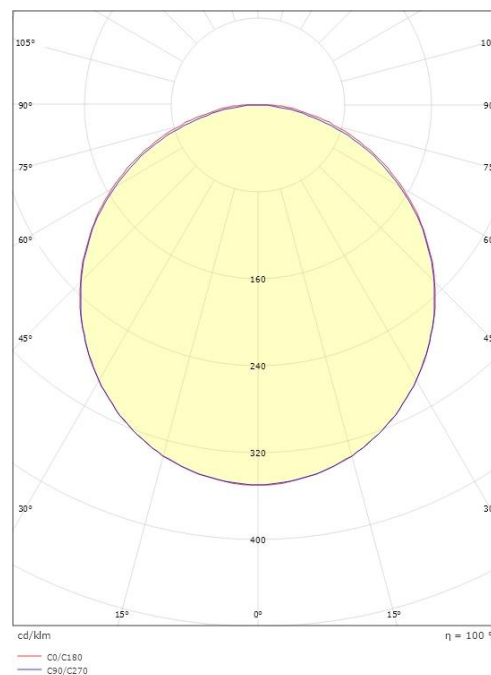

SlimLine Pro

SlimLine Pro 570 Hvit 920lm 2700K Ra>90

El-nummer: 3201855
EAN: 7021983912350
SG artikkelnr: 391235

Elektrisk

System effekt (W): 6.5W
Spenning: 24V

Lysteknikk

Type lyskilde: LED
Effektiv lysstrøm (lm): 920lm
Lysutbytte: 142 lm/W
Farge temperatur: 2700K
Fargegjengivelse (Ra/CRI): Ra>90
MacAdams faktor: SDCM: 3
Levetid: L70/B50>50.000
Lysstråling: Direkte
Optikk: Opal
Lysspredning: 110°
UGR: UGR>28
Fotobiologisk sikkerhet: RG 0

Montering/Tilkobling

Montering: Utenpåliggende, Innendørs
Modul: 570

Dimensjoner

Lengde (mm) L: 570
Bredde (mm) W: 17
Høyde (mm) H: 7
Vekt (kg) brutto/netto: 0.113 / 0.093

Forpakning

Forpakkingsstørrelse (mm): 618 x 21 x 11

7 0 2 1 9 8 3 9 1 2 3 5 0