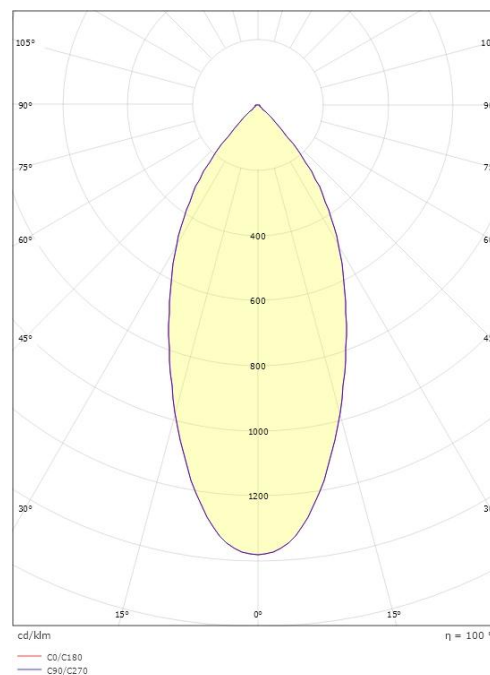

Materialer og overflater

Materiale: Aluminium
Farge: Sort RAL 9004
Avskjermingsmateriale: Herdet glass

Montering/Tilkobling

Montering: Innendørs / Utendørs
Tilkobling: Hurtigklemme

Dimensjoner

Lengde (mm) L: 132
Bredde (mm) W: 132
Høyde (mm) H: 65
Vekt (kg) brutto/netto: 0.87 / 0.79

Forpakning

Forpakkingsstørrelse (mm): 140 x 140 x 75

7 0 2 1 9 8 9 0 2 5 4 5 0