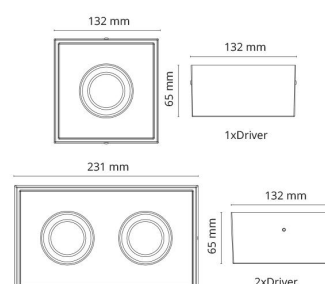

Materialer og overflater

Materiale: Aluminium
Farge: Sort RAL 9004
Avskjermingsmateriale: Herdet glass

Montering/Tilkobling

Montering: Innendørs / Utendørs
Tilkobling: Hurtigklemme

Dimensjoner

Lengde (mm) L: 132
Bredde (mm) W: 132
Høyde (mm) H: 65
Vekt (kg) brutto/netto: 0.87 / 0.79

Forpakning

Forpakkingsstørrelse (mm): 140 x 140 x 75

7 0 2 1 9 8 9 0 2 5 4 5 0