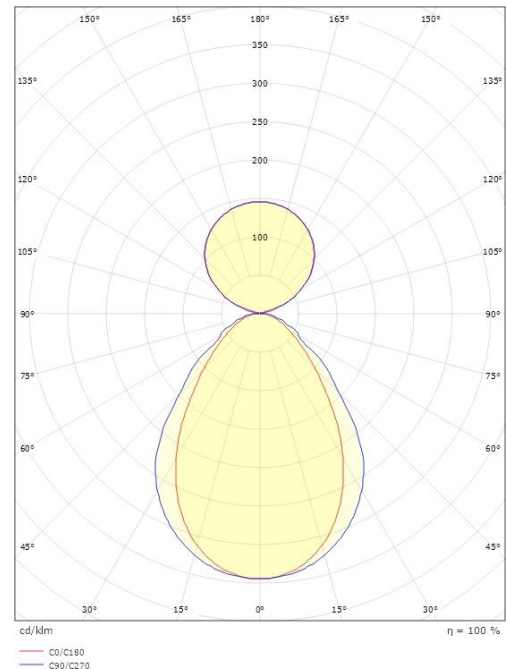

Dimensjoner

Lengde (mm) L: 1164
Bredde (mm) W: 64
Høyde (mm) H: 80
Vekt (kg) brutto/netto: 5.5 / 5.3

Forpakning

Forpakkingsstørrelse (mm): 1204 x 124 x 104

5 7 0 3 8 2 1 1 6 6 1 1 9