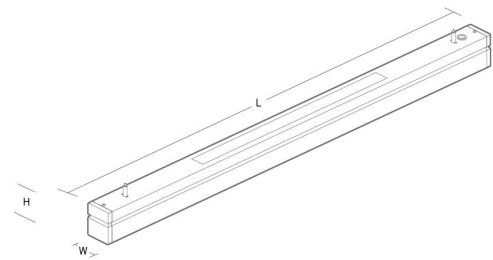

Materialer og overflater

Materiale: stålplate
Farge: Hvit RAL 9010 glans 25
Avskjermingens materiale: Akryl (PMMA)

Montering/Tilkobling

Montering: Nedhengt, Innendørs
Wiresett: 2x2m wire sæt m/løkke M4
Kabel: Kabel 3x0,75mm² 2,5m m/Schuko hvit

Dimensjoner

Lengde (mm) L: 1164
Bredde (mm) W: 64
Høyde (mm) H: 80
Vekt (kg) brutto/netto: 5.5 / 5.3

Forpakning

Forpakkingsstørrelse (mm): 1204 x 124 x 104

5 7 0 3 8 2 1 1 6 6 1 1 9