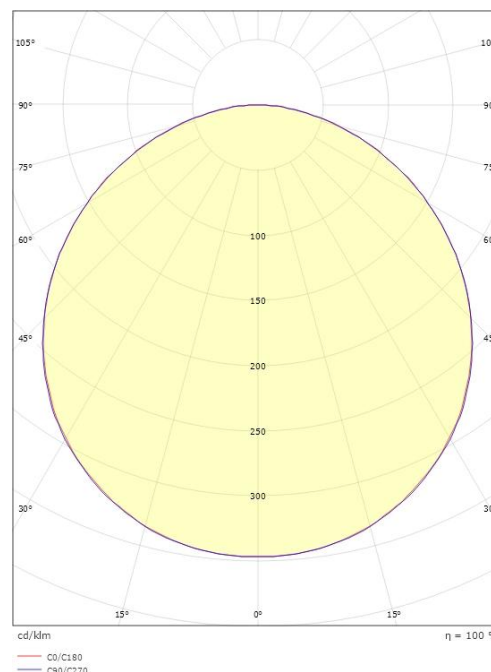

Forpakning

Forpakkingsstørrelse (mm): 318 x 318 x 92