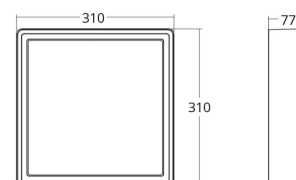

Lysteknikk

Type lyskilde: LED
Effektiv lysstrøm (lm): 1980lm
Lysutbytte: 94 lm/W
Farge temperatur: 3000K
Fargegjengivelse (Ra/CRI): Ra>80
MacAdams faktor: SDCM: 3
Levetid: L70/B20>100.000
Levetid: L80/B20>75.000
Lysstråling: Direkte
Optikk: Opal
Lysspredning: 110°
Fotobiologisk sikkerhet: RG 0