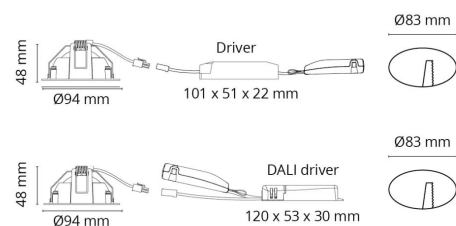

Materialer og overflater

Materiale: Aluminium
Farge: Hvit RAL 9003
Avskjermingens materiale: Herdet glass

Montering/Tilkobling

Montering: Innfelling, Innendørs
Tilkobling: Hurtigklemme

Dimensjoner

Høyde (mm) H: 50
Diameter (mm) D: 94
Innfellingsdiameter (mm): 83
Innfellingshøyde (mm): 48
Vekt (kg) brutto/netto: 0.395 / 0.325

Forpakning

Forpakkingsstørrelse (mm): 130 x 115 x 75

7 0 2 1 9 8 9 0 2 5 0 2 3