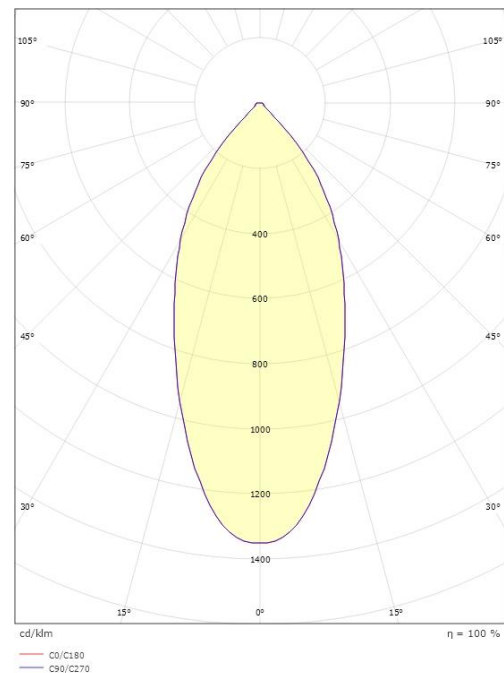

Materialer og overflater

Materiale: Aluminium
Farge: Hvit RAL 9003
Avskjermingens materiale: Herdet glass

Montering/Tilkobling

Montering: Innfelling, Innendørs
Tilkobling: Hurtigklemme

Dimensjoner

Høyde (mm) H: 50
Diameter (mm) D: 94
Innfellingsdiameter (mm): 83
Innfellingshøyde (mm): 48
Vekt (kg) brutto/netto: 0.395 / 0.325

Forpakning

Forpakkingsstørrelse (mm): 130 x 115 x 75

7 0 2 1 9 8 9 0 2 5 0 2 3