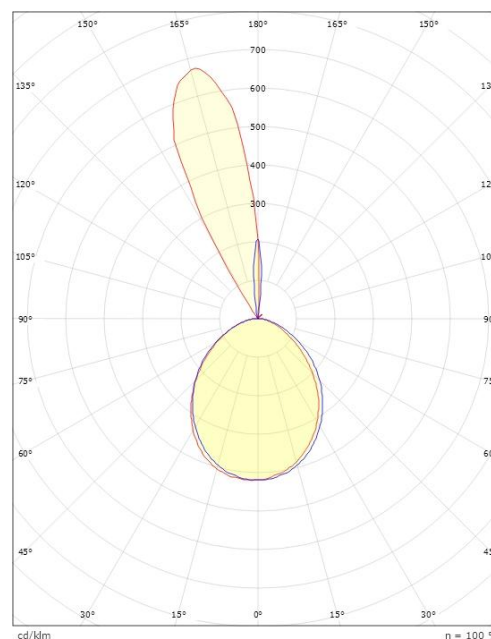

Spike Grafitt Uplight 920lm 3000K Ra>80 Faseavsnitt

El-nummer: 3104342
 EAN: 7021986239133
 SG artikkelnr: 623913

Elektrisk

Watt: 10W+6W
 System effekt (W): 13W
 Spenning: 220-240V

Lysteknikk

Type lyskilde: LED
 Sokkel: GU10
 Lyskilde inkludert: Ja
 Effektiv lysstrøm (lm): 920lm
 Lysutbytte: 71 lm/W
 Farge temperatur: 3000K
 Fargegjengivelse (Ra/CRI): Ra>80
 MacAdams faktor: SDCM: 3
 Levetid: L90/B10>50.000
 Levetid: L80/B10>100.000
 Lysstråling: Direkte
 Optikk: Plast, opal/gjennomsiktig
 Lysspredning: 95° ned / 15° opp

Dimensjoner

Bredde (mm) W: 171
 Høyde (mm) H: 173
 Dybde (D): 155
 Vekt (kg) brutto/netto: 1.86 / 1.624

Forpakning

Forpakkingsstørrelse (mm): 180 x 165 x 185

cd/klm

$\eta = 100\%$

— C0/C180
 — C90/C270

7 0 2 1 9 8 6 2 3 9 1 3 3