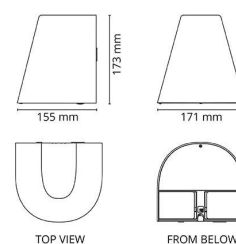

Spike Grafitt Uplight 920lm 3000K Ra>80 Faseavsnitt

El-nummer: 3104342
 EAN: 7021986239133
 SG artikkelnr: 623913

Elektrisk

Watt: 10W+6W
 System effekt (W): 13W
 Spenning: 220-240V

Lysteknikk

Type lyskilde: LED
 Sokkel: GU10
 Lyskilde inkludert: Ja
 Effektiv lysstrøm (lm): 920lm
 Lysutbytte: 71 lm/W
 Farge temperatur: 3000K
 Fargegjengivelse (Ra/CRI): Ra>80
 MacAdams faktor: SDCM: 3
 Levetid: L90/B10>50.000
 Levetid: L80/B10>100.000
 Lysstråling: Direkte
 Optikk: Plast, opal/gjennomsiktig
 Lysspredning: 95° ned / 15° opp

Dimensjoner

Bredde (mm) W: 171
 Høyde (mm) H: 173
 Dybde (D): 155
 Vekt (kg) brutto/netto: 1.86 / 1.624

Forpakning

Forpakkingsstørrelse (mm): 180 x 165 x 185

cd/klm

$\eta = 100\%$

— C0/C180
 — C90/C270

7 0 2 1 9 8 6 2 3 9 1 3 3