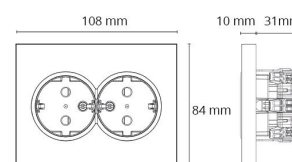

Sunda Hus: C-

Materialer og overflater

Materiale: Polycarbonat (PC)
Farge: Sort RAL 9004
Halogenfri: Ja

Montering/Tilkobling

Ekstra blindklemmer: Nei
Ramme: komplett
Montering: Innfelling, Innendørs

Dimensjoner

Lengde (mm) L: 108
Bredde (mm) W: 84
Høyde (mm) H: 41
Vekt (kg) brutto/netto: 0.13 / 0.111

Forpakning

Forpakkingsstørrelse (mm): 108 x 84 x 41
Pakningsantall: 6

7 0 2 1 9 8 7 7 0 2 1 1 7