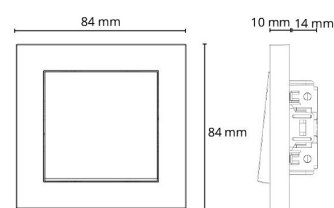

### Dimensjoner

Lengde (mm) L: 84  
Bredde (mm) W: 84  
Høyde (mm) H: 24  
Vekt (kg) brutto/netto: 0.092 / 0.078

### Forpakning

Forpakkingsstørrelse (mm): 84 x 84 x 24  
Pakningsantall: 6

7 0 2 1 9 8 7 6 0 0 1 7