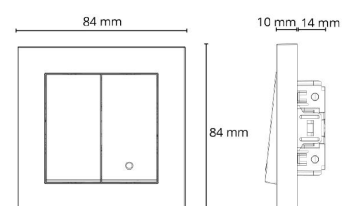

Materiale: Polycarbonat (PC)
Farge: Hvit RAL 9003
Halogenfri: Ja

Montering/Tilkobling

Ekstra blindklemmer: En 2x2,5 mm²
Ramme: inkludert 1x1
Montering: Innfelling, Innendørs

Dimensjoner

Lengde (mm) L: 84
Bredde (mm) W: 84
Høyde (mm) H: 24
Vekt (kg) brutto/netto: 0.097 / 0.083

Forpakning

Forpakkingsstørrelse (mm): 84 x 84 x 24
Pakningsantall: 6

7 0 2 1 9 8 7 6 0 6 0 1 9