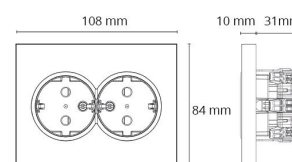

Sunda Hus: C-

Materialer og overflater

Materiale: Polycarbonat (PC)
Farge: Hvit RAL 9003
Halogenfri: Ja

Montering/Tilkobling

Ekstra blindklemmer: Nei
Ramme: komplett
Montering: Innfelling, Innendørs

Dimensjoner

Lengde (mm) L: 108
Bredde (mm) W: 84
Høyde (mm) H: 41
Vekt (kg) brutto/netto: 0.13 / 0.111

Forpakning

Forpakkingsstørrelse (mm): 108 x 84 x 41
Pakningsantall: 6

7 0 2 1 9 8 7 7 0 2 0 1 8