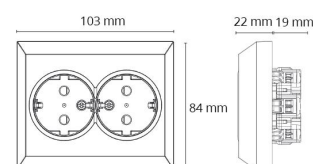

Sunda Hus: C+

Materialer og overflater

Materiale: Polycarbonat (PC)
Farge: Hvit RAL 9003
Halogenfri: Ja

Montering/Tilkobling

Ekstra blindklemmer: Nei
Ramme: komplett
Montering: Innfelling, Innendørs

Dimensjoner

Lengde (mm) L: 103
Bredde (mm) W: 84
Høyde (mm) H: 41
Vekt (kg) brutto/netto: 0.127 / 0.109

Forpakning

Forpakkingsstørrelse (mm): 103 x 84 x 41
Pakningsantall: 6

7 0 2 1 9 8 7 7 0 1 0 1 1