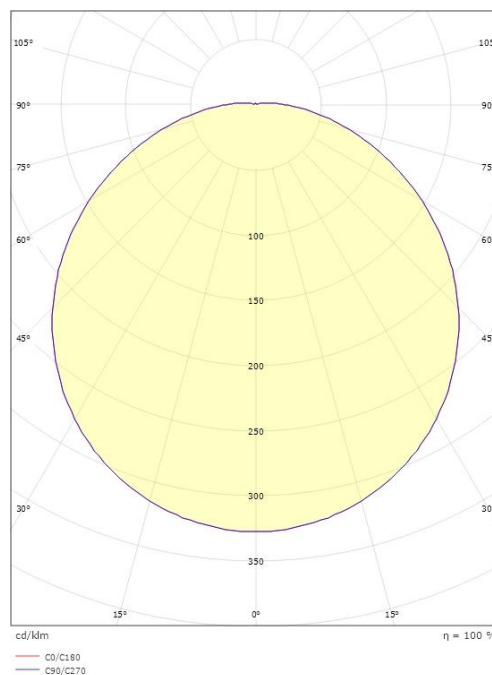

Dimensjoner

Høyde (mm) H: 120
 Diameter (mm) D: 325
 Vekt (kg) brutto/netto: 2.35 / 1.94

Forpakning

Forpakkingsstørrelse (mm): 340 x 340 x 120

7 0 2 1 9 8 6 4 1 8 6 6 8