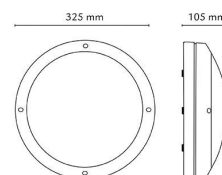

Dimensjoner

Høyde (mm) H: 120
 Diameter (mm) D: 325
 Vekt (kg) brutto/netto: 2.35 / 1.94

Forpakning

Forpakkingsstørrelse (mm): 340 x 340 x 120

7 0 2 1 9 8 6 4 1 8 6 6 8