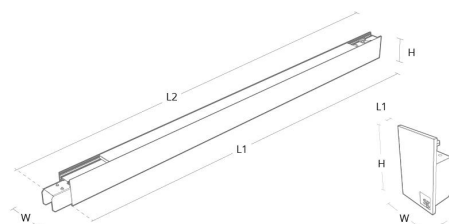

Materiale: Aluminium

Farge: Hvit

Montering/Tilkobling

Montering: Utenpåliggende, Innendørs

Modul: 1120

Tilkobling: 5 pol Winsta mini og 5x1,5 gjennomgangskobling

Dimensjoner

Lengde (mm) L: 1121

Bredde (mm) W: 42

Høyde (mm) H: 70

Vekt (kg) brutto/netto: 2.8 / 1.4

Forpakning

Forpakkingsstørrelse (mm): 1275 x 50 x 80

Module	W	H	L1	L2
840mm	42	70	841	891
1120mm	42	70	1121	1171
1400mm	42	70	1401	1451
End cap	42	70	3	28