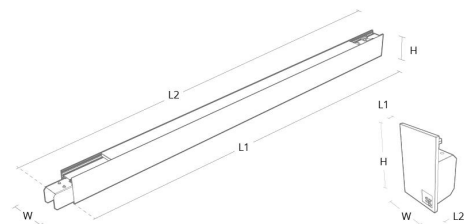

### Montering/Tilkobling

Montering: Utenpåliggende, Innendørs  
Modul: 1120  
Tilkobling: 5 pol Winsta mini og 5x1,5 gjennomgangskobling

### Dimensjoner

Lengde (mm) L: 1121  
Bredde (mm) W: 42  
Høyde (mm) H: 70  
Vekt (kg) brutto/netto: 2.25 / 2.175

### Forpakning

Forpakkingsstørrelse (mm): 1275 x 50 x 80

Module	W	H	L1	L2
840mm	42	70	841	891
1120mm	42	70	1121	1171
1400mm	42	70	1401	1451
End cap	42	70	3	28

5 7 0 3 8 2 1 1 7 9 1 4 0