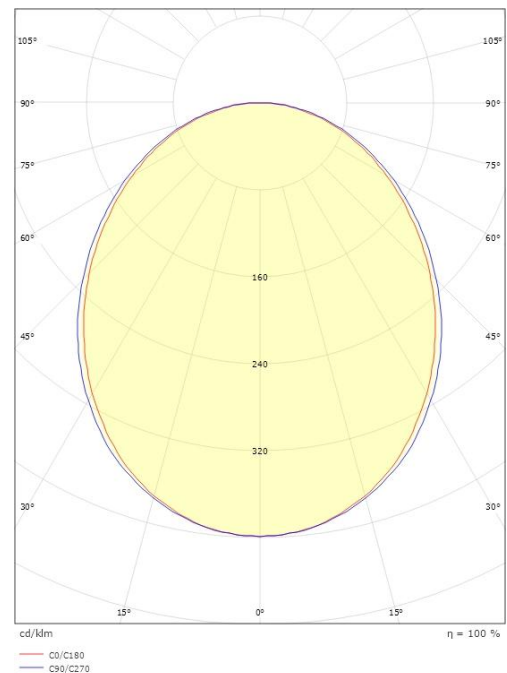

# Lineal Surface

### Dimensjoner

Lengde (mm) L: 1121  
Bredde (mm) W: 42  
Høyde (mm) H: 70  
Vekt (kg) brutto/netto: 2.25 / 2.175

### Forpakning

Forpakkingsstørrelse (mm): 1275 x 50 x 80

Module	W	H	L1	L2
840mm	42	70	841	891
1120mm	42	70	1121	1171
1400mm	42	70	1401	1451
End cap	42	70	3	28

5 7 0 3 8 2 1 1 7 9 1 4 0