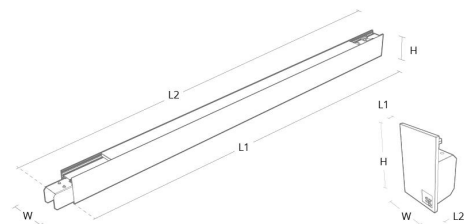

Materialer og overflater

Materiale: Aluminium
Farge: Sort

Montering/Tilkobling

Montering: Utenpåliggende, Innendørs
Modul: 1400
Tilkobling: 5 pol Winsta mini og 5x1,5 gjennomgangskobling

Dimensjoner

Lengde (mm) L: 1401
Bredde (mm) W: 42
Høyde (mm) H: 70
Vekt (kg) brutto/netto: 2.7 / 2.6

Forpakning

Forpakkingsstørrelse (mm): 1560 x 50 x 80

Module	W	H	L1	L2
840mm	42	70	841	891
1120mm	42	70	1121	1171
1400mm	42	70	1401	1451
End cap	42	70	3	28

5 7 0 3 8 2 1 1 8 0 3 5 1