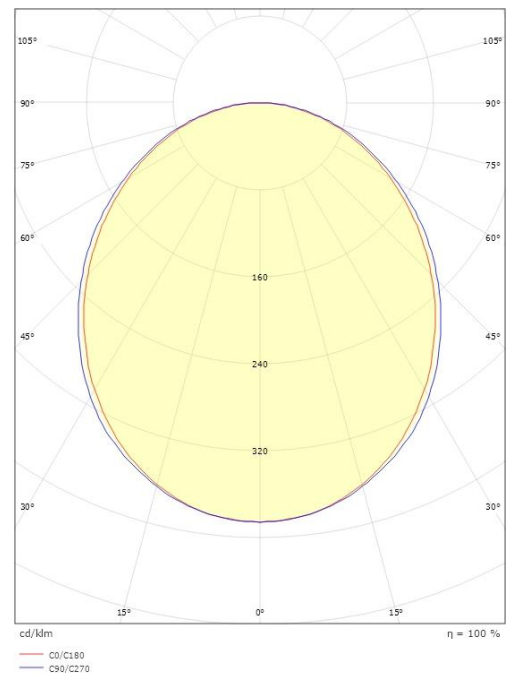

Lineal Surface

Lineal surface 1400 Sort 2160lm 3000K Ra>80 DALI-2 / Push Dim

El-nummer: 3302304
EAN: 5703821180351
SG artikkelnr: 8246095839

Elektrisk

System effekt (W): 21W
Spennning: 220-240V
Maks. armaturer per sikring: B10: 15, B16: 24, C10: 25, C16: 41
PE Lekkasje strøm (mA): 0.29

Materialer og overflater

Materiale: Aluminium
Farge: Sort

Montering/Tilkobling

Montering: Utenpåliggende, Innendørs
Modul: 1400
Tilkobling: 5 pol Winsta mini og 5x1,5 gjennomgangskobling

Dimensjoner

Lengde (mm) L: 1401
Bredde (mm) W: 42
Høyde (mm) H: 70
Vekt (kg) brutto/netto: 2.7 / 2.6

Forpakning

Forpakkingsstørrelse (mm): 1560 x 50 x 80

Module	W	H	L1	L2
840mm	42	70	841	891
1120mm	42	70	1121	1171
1400mm	42	70	1401	1451
End cap	42	70	3	28

5 7 0 3 8 2 1 1 8 0 3 5 1