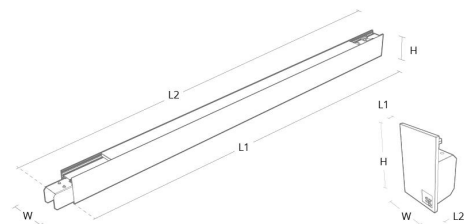

### Montering/Tilkobling

Montering: Utenpåliggende, Innendørs  
Modul: 1400  
Tilkobling: 5 pol Winsta mini og 5x1,5 gjennomgangskobling

### Dimensjoner

Lengde (mm) L: 1401  
Bredde (mm) W: 42  
Høyde (mm) H: 70  
Vekt (kg) brutto/netto: 2.7 / 2.6

### Forpakning

Forpakkingsstørrelse (mm): 1560 x 50 x 80

Module	W	H	L1	L2
840mm	42	70	841	891
1120mm	42	70	1121	1171
1400mm	42	70	1401	1451
End cap	42	70	3	28