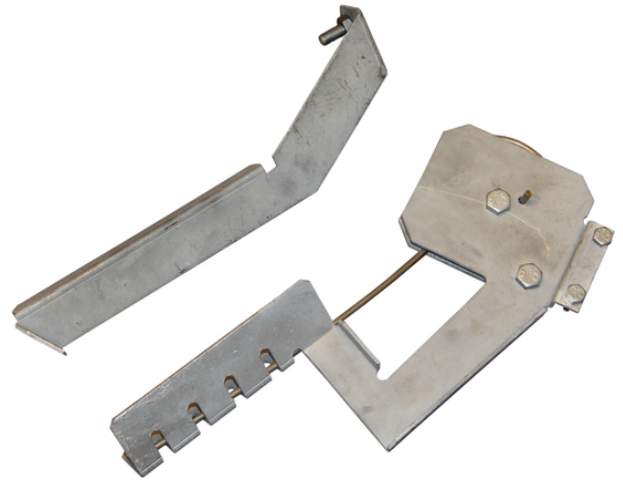

Produktnavn	Kontaktsvøpe, sett a`3stk. 12kV : 100A. 24kV : 70A
Vare-/Ei nummer	2862005
Produkttype	GBGK3
GTIN	7070701141947
ETIM-klasse	EC003511

## PRODUKTBESKRIVELSE

Kontaktsvøpe og lasthode leveres som påbyggdeler og monteres enkelt med fire skruer på bryterpolen.

12kV : 100A. 24kV : 70A

## Dimensjoner

Lengde	490 mm
Høyde	80 mm
Bredde	280 mm
Vekt	4 500 g