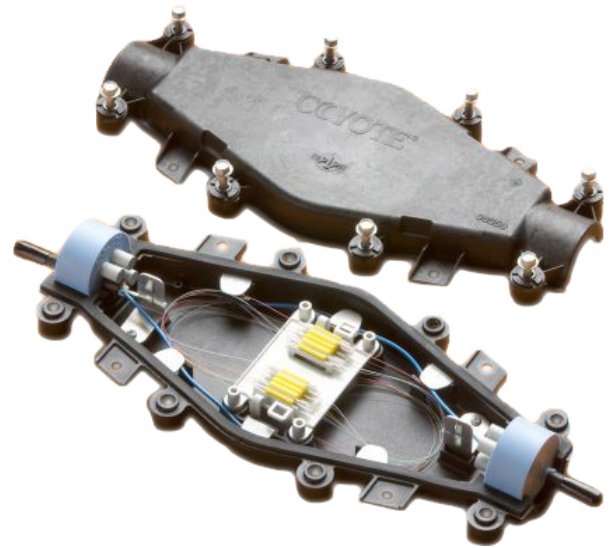

Produktnavn	Skjøteboks LCC, 24F, IP68 med 2x pakning: 1x11-15mm 6x3-6mm
Vare-/EI nummer	6917725
GTIN	7070701107707
ETIM-klasse	EC002598

PRODUKTBESKRIVELSE

Skjøteboks IP68 for installasjon utendørs, direkte i mark og luft (ADSS). Boksen kan monteres på stolpe, vegg, mast, i trekkekummer, skap eller på lina. Fungerer også utmerket for skjøting av mikrorør, max 40mm rør.

Installasjonen er hurtig og enkel da man ikke trenger noen varmkrymp. Forseglingen mellom boks og kabel gjøres med silikonpakninger. Pakningene finnes for ulike kabeldimensjoner og som enkel- eller multigjennomgang.

Skjøteboksen leveres med:

- Skjøteholdere for 24 fiber
- 2 stk silikonpakninger med 7 hull, 1x11-15mm + 6x3-6mm.
- Kabelføringer
- 2 stk innfestinger for strekkavlaster
- Festemateriell

Dimensjoner

Lengde	360 mm
Høyde	65 mm
Bredde	165 mm
Vekt	1255 g

Teknisk spesifikasjon - Forseglinger

For kabel diameter	1x11-15 + 6x3-6 mm
Blindplugg inkludert	Ja
Antall hull	7
Materiale	silicone

Farge	Blå
For skjøteboks	Icc
Utforming	Rund