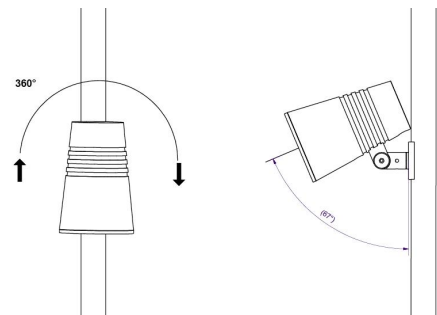

Wax Grå 27° 3500lm 3000K Ra>80 DALI-2

El-nummer: 3505675
EAN: 5703821213141
SG artikkelnr: 8241001932

Elektrisk

System effekt (W): 34W
Spenning: 220-240V
Frekvens (Hz): 50/60Hz
Maks. armaturer per sikring: B10: 18, B16: 30, C10: 31, C16: 51

Lysteknikk

Type lyskilde: LED
Effektiv lysstrøm (lm): 3500lm
Lysutbytte: 103 lm/W
Kan programmeres med CLO: Ja (påvirker lm utbytte)
Farge temperatur: 3000K
Fargegjengivelse (Ra/CRI): Ra>80
MacAdams faktor: SDCM: 2
Levetid: L90/B10>100.000
Lysstråling: Direkte
Optikk: Reflektor Bred 27gr.
Lysspredning: 27°

Styring

Styring: DALI-2
Driver: 900mA

Beskyttelse

Isolasjonsklasse: Klasse II
IK Klasse: IK07
IP Klasse: IP66
Overspenningsvern: (min. 10 kV) Integrt

Energi og godkjenning

Inneholder lyskilde med energiklasse: C

Materialer og overflater

Materiale: Aluminium, trykkstøpt
Farge: Grå struktur 2150 sablé
Avskjermingens materiale: Herdet glass

Montering/Tilkobling

Montering: Mast, vegg, pullert eller jordspyd, Utendørs
Kabel: Kabel 4x1mm² 10m
Vindprojisert areal: 0,0403m² - Max 5,3 kg

Dimensjoner

Høyde (mm) H: 268
Diameter (mm) D: 180
Vekt (kg) brutto/netto: 4.7 / 4.5

Forpakning

Forpakkingsstørrelse (mm): 230 x 230 x 280

cd/kdm η = 100 %

— C0/C180
— C90/C270

5 7 0 3 8 2 1 2 1 3 1 4 1