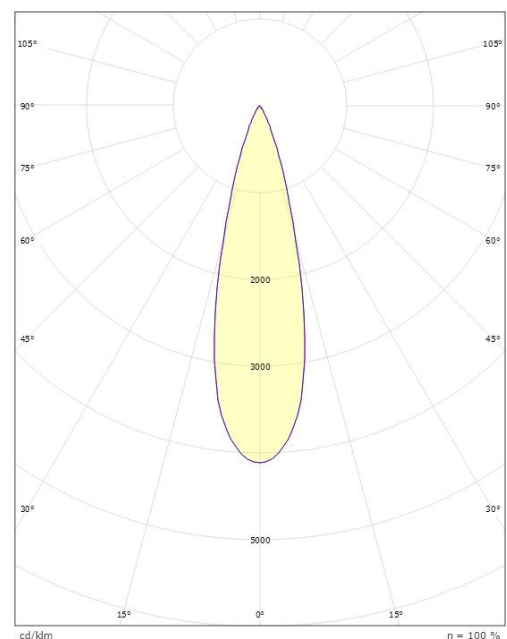

Wax Grå 27° 3500lm 3000K Ra>80 DALI-2

El-nummer: 3505675
EAN: 5703821213141
SG artikkelnr: 8241001932

Elektrisk

System effekt (W): 34W
Spenning: 220-240V
Frekvens (Hz): 50/60Hz
Maks. armaturer per sikring: B10: 18, B16: 30, C10: 31, C16: 51

Lysteknikk

Type lyskilde: LED
Effektiv lysstrøm (lm): 3500lm
Lysutbytte: 103 lm/W
Kan programmeres med CLO: Ja (påvirker lm utbytte)
Farge temperatur: 3000K
Fargegjengivelse (Ra/CRI): Ra>80
MacAdams faktor: SDCM: 2
Levetid: L90/B10>100.000
Lysstråling: Direkte
Optikk: Reflektor Bred 27gr.
Lysspredning: 27°

Styring

Styring: DALI-2
Driver: 900mA

Beskyttelse

Isolasjonsklasse: Klasse II
IK Klasse: IK07
IP Klasse: IP66
Overspenningsvern: (min. 10 kV) Integrt

Energi og godkjenning

Inneholder lyskilde med energiklasse: C

Materialer og overflater

Materiale: Aluminium, trykkstøpt
Farge: Grå struktur 2150 sablé
Avskjermingens materiale: Herdet glass

Montering/Tilkobling

Montering: Mast, vegg, pullert eller jordspyd, Utendørs
Kabel: Kabel 4x1mm² 10m
Vindprojisert areal: 0,0403m² - Max 5,3 kg

Dimensjoner

Høyde (mm) H: 268
Diameter (mm) D: 180
Vekt (kg) brutto/netto: 4.7 / 4.5

Forpakning

Forpakkingsstørrelse (mm): 230 x 230 x 280

cd/kdm η = 100 %

— C0/C180
— C90/C270

5 7 0 3 8 2 1 2 1 3 1 4 1