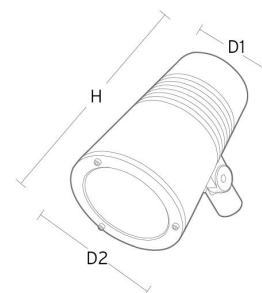

Wax Grå 27° 3500lm 3000K Ra>80 DALI-2

El-nummer: 3505675
EAN: 5703821213141
SG artikkelnr: 8241001932

Elektrisk

System effekt (W): 34W
Spenning: 220-240V
Frekvens (Hz): 50/60Hz
Maks. armaturer per sikring: B10: 18, B16: 30, C10: 31, C16: 51

Lysteknikk

Type lyskilde: LED
Effektiv lysstrøm (lm): 3500lm
Lysutbytte: 103 lm/W
Kan programmeres med CLO: Ja (påvirker lm utbytte)
Farge temperatur: 3000K
Fargegjengivelse (Ra/CRI): Ra>80
MacAdams faktor: SDCM: 2
Levetid: L90/B10>100.000
Lysstråling: Direkte
Optikk: Reflektor Bred 27gr.
Lysspredning: 27°

Styring

Styring: DALI-2
Driver: 900mA

Beskyttelse

Isolasjonsklasse: Klasse II
IK Klasse: IK07
IP Klasse: IP66
Overspenningsvern: (min. 10 kV) Integrt

Energi og godkjenning

Inneholder lyskilde med energiklasse: C

Materialer og overflater

Materiale: Aluminium, trykkstøpt
Farge: Grå struktur 2150 sablé
Avskjermingens materiale: Herdet glass

Montering/Tilkobling

Montering: Mast, vegg, pullert eller jordspyd, Utendørs
Kabel: Kabel 4x1mm² 10m
Vindprojisert areal: 0,0403m² - Max 5,3 kg

Dimensjoner

Høyde (mm) H: 268
Diameter (mm) D: 180
Vekt (kg) brutto/netto: 4.7 / 4.5

Forpakning

Forpakkingsstørrelse (mm): 230 x 230 x 280

cd/kdm η = 100 %

— C0/C180
— C90/C270

5 7 0 3 8 2 1 2 1 3 1 4 1