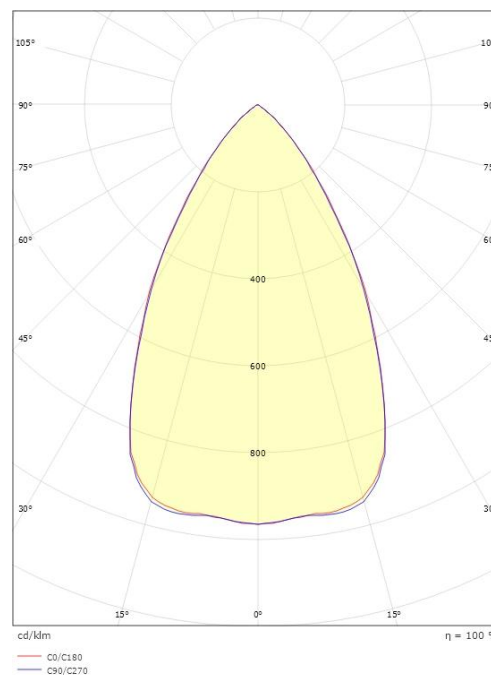

Materialer og overflater

Materiale: Aluminium
Farge: Sort RAL 9004

Montering/Tilkobling

Montering: Innfelling, Innendørs
Modul: Innfelt
Tilkobling: Hurtigklemme

Dimensjoner

Lengde (mm) L: 163
Bredde (mm) W: 62
Høyde (mm) H: 40
Vekt (kg) brutto/netto: 0.468 / 0.372

Forpakning

Forpakkingsstørrelse (mm): 177 x 121 x 73

7 0 2 1 9 8 3 2 1 0 0 9 8