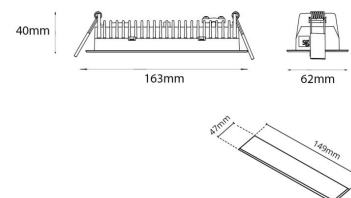

Materialer og overflater

Materiale: Aluminium
Farge: Sort RAL 9004

Montering/Tilkobling

Montering: Innfelling, Innendørs
Modul: Innfelt
Tilkobling: Hurtigklemme

Dimensjoner

Lengde (mm) L: 163
Bredde (mm) W: 62
Høyde (mm) H: 40
Vekt (kg) brutto/netto: 0.468 / 0.372

Forpakning

Forpakkingsstørrelse (mm): 177 x 121 x 73

7 0 2 1 9 8 3 2 1 0 0 9 8