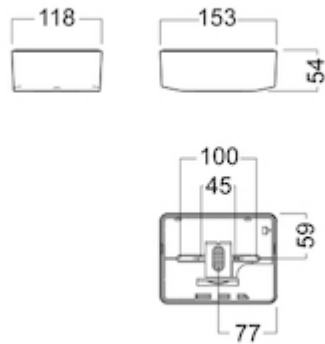

Artikkelnr	E85111200
GTIN	4741145132824
EI-nummer	6621057
Lagerkategori	A

Tekniske spesifikasjoner

Montering	
Montering	Innfelt tak;Utenpåliggende tak
Generell	
Produktform	Rektangulær
Elektriske data	
Lekkasjestrøm (mA)	0.1
Spenning fra (V)	220
Spenning til (V)	240
Frekvens (Hz)	50
Maksimal frekvens (Hz)	60
Totalt effektforbruk (W)	5
IEC jordingsklasse	I
Optikk	
Optikk	WB - Wide beam
Sertifikater	
Sertifisering	ENEC
Teknisk data	
Minimum omgivelsestemperatur (°C)	0
Maksimal omgivelsestemperatur (Ta=°C)	45
Lystekniske data	
Lyskilde	LED
Lumen ut (lm)	120
Lumen/Watt (lm/W)	24
MacAdam trinn	3
Driver / Ballast	
Type LED driver	NM
Antall drivere	1

Nødlys	
Type nødlys	Selvtest (ST)
Lysetid i batteridrift (time)	1
Charging power consumption (Emg) (W)	1.5
Lys i batterimodus (%)	100
Batteritype	NiMh
Batteriform	SideBySide
Batteri mAh	2000
Batterispenning (V)	3.6
Batteri - SP artikkelnummer	SP-19596136-I1
Batteri tilkobling	Molex 5556/57
Armaturhus	
Materiale	Aluminium
Farge	WH - Hvit
Fargenavn	White
Dimensjoner	
Lengde (mm)	115
Bredde (mm)	153
Høyde (mm)	54
Nettvekt (kg)	0.644
Tilkobling	
Tilkoplingspunkt	5×2×2.5mm2 Fjærklemme
Sustainability	
Emballasjematerialer	Resirkulert papp;Papir
Logistikkdata	
Bruttvekt (kg)	0.7

Illustrasjoner

					
[m]	[m]	[m]	[m]	[m]	[m]
2.00	2.56	5.77	5.77	5.77	2.56
3.00	3.19	7.51	7.51	7.51	3.19
4.00	3.46	8.77	8.77	8.77	3.46
5.00	2.61	9.66	9.66	9.66	2.61
6.00	-	7.46	7.46	7.46	-
7.00	-	5.68	5.68	5.68	-