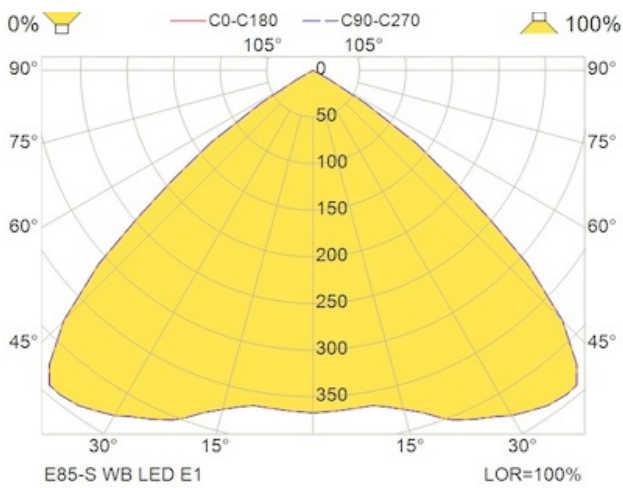

E85-S WB LED E1/ST

E1 / ST betyr at denne artikkelen har innebygget selvtestende nødlys med minimum 1 times lysetid i batteridrift. Testen foretas i henhold til europeiske nødlyssstandarder. Indikator LED på produktet kommuniserer testresultatene.

Artikkelnr	E85111200
GTIN	4741145132824
EI-nummer	6621057
Lagerkategori	A

Tekniske spesifikasjoner

Montering	
Montering	Innfelt tak;Utenpåliggende tak
Generell	
Produktform	Rektangulær
Elektriske data	
Lekkasjestrøm (mA)	0.1
Spenning fra (V)	220
Spenning til (V)	240
Frekvens (Hz)	50
Maksimal frekvens (Hz)	60
Totalt effektforbruk (W)	5
IEC jordingsklasse	I
Optikk	
Optikk	WB - Wide beam
Sertifikater	
Sertifisering	ENEC
Teknisk data	
Minimum omgivelsestemperatur (°C)	0
Maksimal omgivelsestemperatur (Ta=°C)	45
Lystekniske data	
Lyskilde	LED
Lumen ut (lm)	120
Lumen/Watt (lm/W)	24
MacAdam trinn	3
Driver / Ballast	
Type LED driver	NM
Antall drivere	1

Nødlys	
Type nødlys	Selvtest (ST)
Lysetid i batteridrift (time)	1
Charging power consumption (Emg) (W)	1.5
Lys i batterimodus (%)	100
Batteritype	NiMh
Batteriform	SideBySide
Batteri mAh	2000
Batterispenning (V)	3.6
Batteri - SP artikkelnummer	SP-19596136-I1
Batteri tilkobling	Molex 5556/57
Armaturhus	
Materiale	Aluminium
Farge	WH - Hvit
Fargenavn	White
Dimensjoner	
Lengde (mm)	115
Bredde (mm)	153
Høyde (mm)	54
Nettvekt (kg)	0.644
Tilkobling	
Tilkoplingspunkt	5×2×2.5mm2 Fjærklemme
Sustainability	
Emballasjematerialer	Resirkulert papp;Papir
Logistikkdata	
Bruttvekt (kg)	0.7

Illustrasjoner

					
[m]	[m]	[m]	[m]	[m]	[m]
2.00	2.56	5.77	5.77	5.77	2.56
3.00	3.19	7.51	7.51	7.51	3.19
4.00	3.46	8.77	8.77	8.77	3.46
5.00	2.61	9.66	9.66	9.66	2.61
6.00	-	7.46	7.46	7.46	-
7.00	-	5.68	5.68	5.68	-