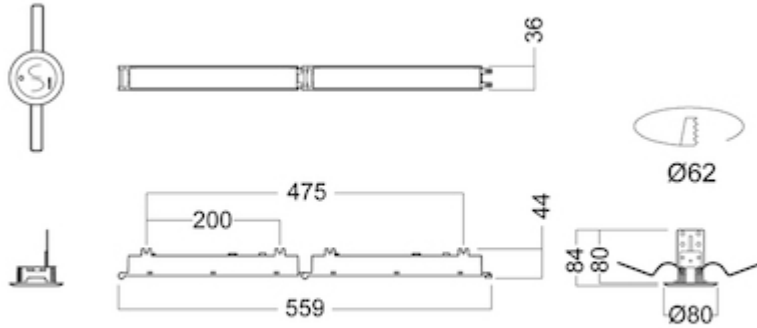

Illustrasjoner

[m]	[m]	[m]	[m]	[m]	[m]	[m]
2.00	2.56	5.77	5.77	5.77	2.56	
3.00	3.19	7.51	7.51	7.51	3.19	
4.00	3.46	8.77	8.77	8.77	3.46	
5.00	2.61	9.66	9.66	9.66	2.61	
6.00	-	7.46	7.46	7.46	-	
7.00	-	5.68	5.68	5.68	-